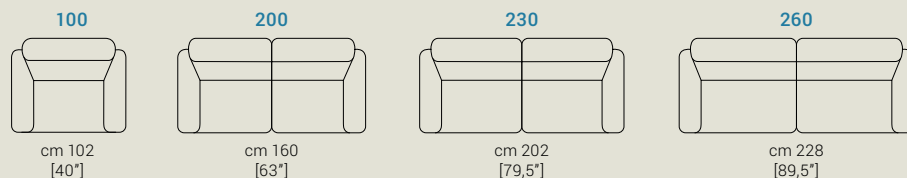

Piedi | Colore piedi | Feet | Color Feet | Pieds | Couleur Pieds

Moka

Cromato

thecla

altezza, height, hauteur: 106 cm [42"]

altezza seduta, seat height, hauteur du siège: 49 cm [19"]

profondità, depth, profondeur: 98 cm [38"]

profondità seduta, seat depth, profondeur d'assise: 55 cm [22"]

altezza piede, feet height, hauteur des pieds: 13 cm [5"]

Glamour Sofà Srl

Sede Legale

P.zza Aldo Moro, 7

Sede Operativa

Via dell'Avena - Angolo Via del Lino, Z.I.