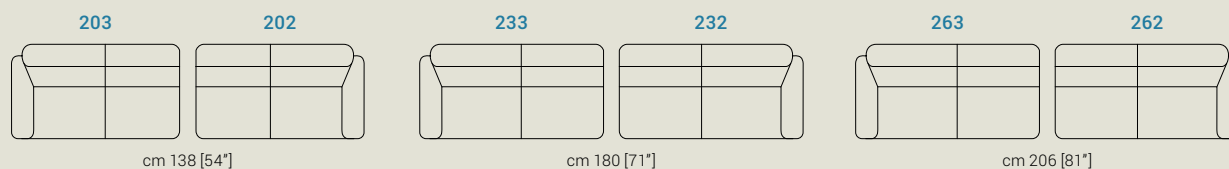

Piedi | Colore piedi | Feet | Color Feet | Pieds | Couleur Pieds

Moka

Cromato

thecla

altezza, height, hauteur: 106 cm [42"]

altezza seduta, seat height, hauteur du siège: 49 cm [19"]

profondità, depth, profondeur: 98 cm [38"]

profondità seduta, seat depth, profondeur d'assise: 55 cm [22"]

altezza piede, feet height, hauteur des pieds: 13 cm [5"]

Glamour Sofà Srl

Sede Legale

P.zza Aldo Moro, 7

Sede Operativa

Via dell'Avena - Angolo Via del Lino, Z.I.