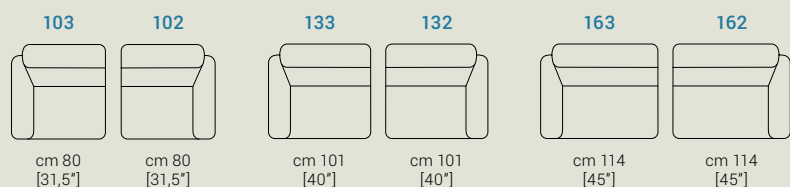

Piedi | Colore piedi | Feet | Color Feet | Pieds | Couleur Pieds

Moka

Cromato

thecla

altezza, height, hauteur: 106 cm [42"]

altezza seduta, seat height, hauteur du siège: 49 cm [19"]

profondità, depth, profondeur: 98 cm [38"]

profondità seduta, seat depth, profondeur d'assise: 55 cm [22"]

altezza piede, feet height, hauteur des pieds: 13 cm [5"]

Glamour Sofà Srl

Sede Legale

P.zza Aldo Moro, 7

Sede Operativa

Via dell'Avena - Angolo Via del Lino, Z.I.