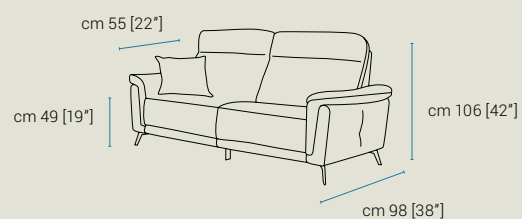

Piedi | Colore piedi | Feet | Color Feet | Pieds | Couleur Pieds

Moka

Cromato

thecla

altezza, height, hauteur: 106 cm [42"]

altezza seduta, seat height, hauteur du siège: 49 cm [19"]

profondità, depth, profondeur: 98 cm [38"]

profondità seduta, seat depth, profondeur d'assise: 55 cm [22"]

altezza piede, feet height, hauteur des pieds: 13 cm [5"]

Glamour Sofà Srl

Sede Legale

P.zza Aldo Moro, 7

Sede Operativa

Via dell'Avena - Angolo Via del Lino, Z.I.