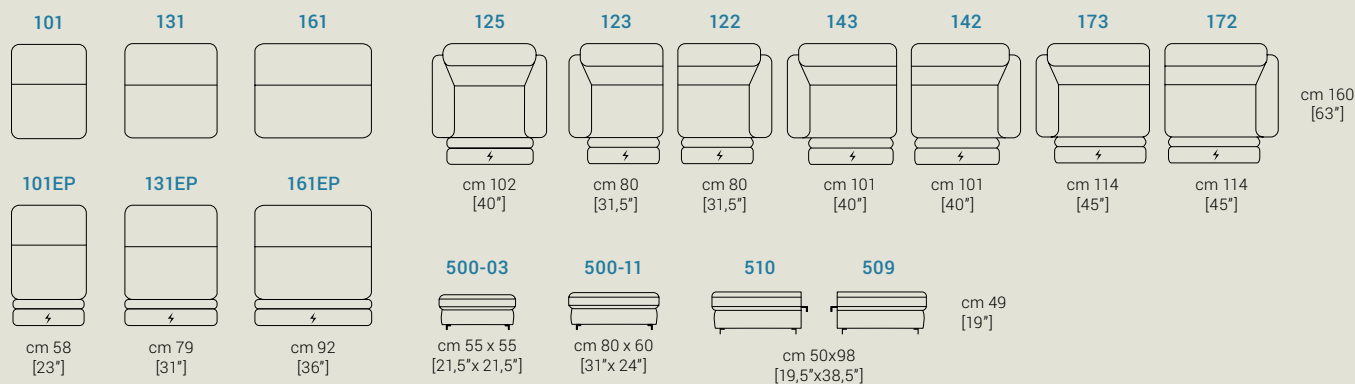

Piedi | Colore piedi | Feet | Color Feet | Pieds | Couleur Pieds

Moka

Cromato

thecla

altezza, height, hauteur: 106 cm [42"]

altezza seduta, seat height, hauteur du siège: 49 cm [19"]

profondità, depth, profondeur: 98 cm [38"]

profondità seduta, seat depth, profondeur d'assise: 55 cm [22"]

altezza piede, feet height, hauteur des pieds: 13 cm [5"]

Glamour Sofà Srl

Sede Legale

P.zza Aldo Moro, 7

Sede Operativa

Via dell'Avena - Angolo Via del Lino, Z.I.