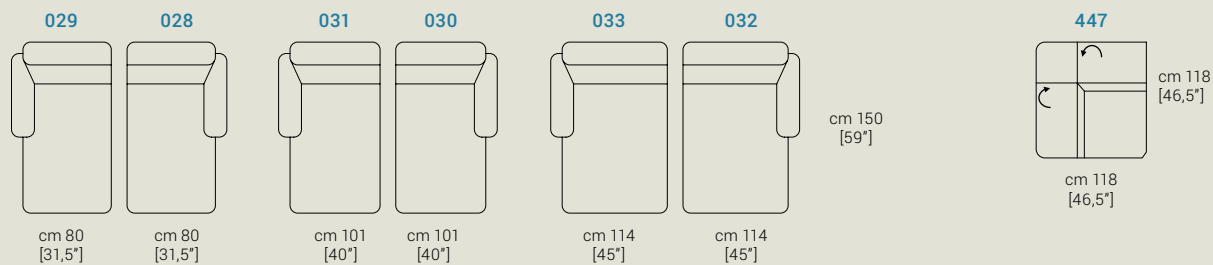

Piedi | Colore piedi | Feet | Color Feet | Pieds | Couleur Pieds

Moka

Cromato

thecla

altezza, height, hauteur: 106 cm [42"]

altezza seduta, seat height, hauteur du siège: 49 cm [19"]

profondità, depth, profondeur: 98 cm [38"]

profondità seduta, seat depth, profondeur d'assise: 55 cm [22"]

altezza piede, feet height, hauteur des pieds: 13 cm [5"]

Glamour Sofà Srl

Sede Legale

P.zza Aldo Moro, 7

Sede Operativa

Via dell'Avena - Angolo Via del Lino, Z.I.