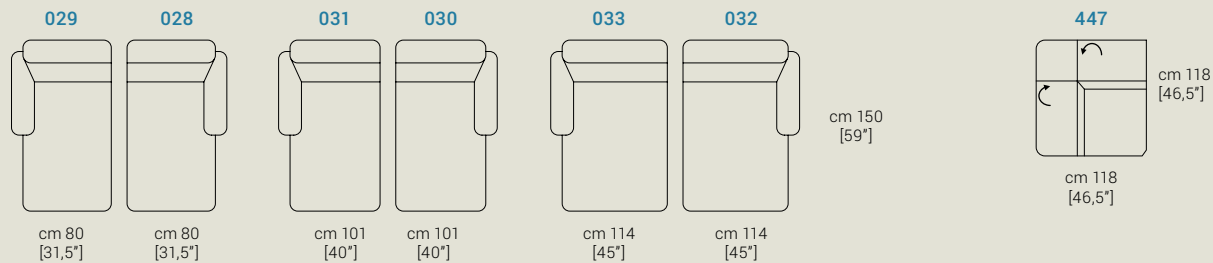

Piedi | Colore piedi | Feet | Color Feet | Pieds | Couleur Pieds

Moka

Cromato

selene

altezza, height, hauteur: 106 cm [42"]

altezza seduta, seat height, hauteur du siège: 49 cm [19"]

profondità, depth, profondeur: 98 cm [38"]

profondità seduta, seat depth, profondeur d'assise: 55 cm [22"]

altezza piede, feet height, hauteur des pieds: 13 cm [5"]

Glamour Sofà Srl

Sede Legale

P.zza Aldo Moro, 7

Sede Operativa

Via dell'Avena - Angolo Via del Lino, Z.I.