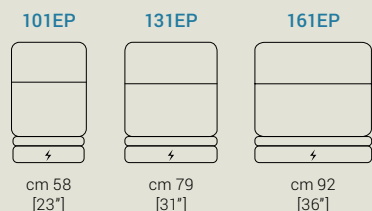

Piedi | Colore piedi | Feet | Color Feet | Pieds | Couleur Pieds

Moka

Cromato

selene

altezza, height, hauteur: 106 cm [42"]

altezza seduta, seat height, hauteur du siège: 49 cm [19"]

profondità, depth, profondeur: 98 cm [38"]

profondità seduta, seat depth, profondeur d'assise: 55 cm [22"]

altezza piede, feet height, hauteur des pieds: 13 cm [5"]

Glamour Sofà Srl

Sede Legale

P.zza Aldo Moro, 7

Sede Operativa

Via dell'Avena - Angolo Via del Lino, Z.I.