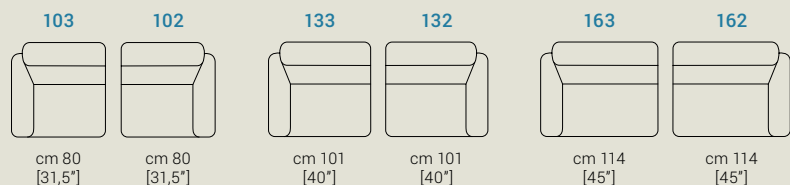

Piedi | Colore piedi | Feet | Color Feet | Pieds | Couleur Pieds

Moka

Cromato

selene

altezza, height, hauteur: 106 cm [42"]

altezza seduta, seat height, hauteur du siège: 49 cm [19"]

profondità, depth, profondeur: 98 cm [38"]

profondità seduta, seat depth, profondeur d'assise: 55 cm [22"]

altezza piede, feet height, hauteur des pieds: 13 cm [5"]

Glamour Sofà Srl

Sede Legale

P.zza Aldo Moro, 7

Sede Operativa

Via dell'Avena - Angolo Via del Lino, Z.I.