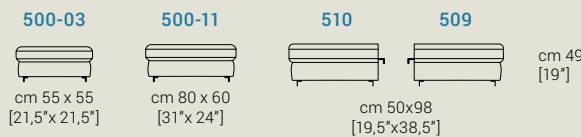

Piedi | Colore piedi | Feet | Color Feet | Pieds | Couleur Pieds

Moka

Cromato

selene

altezza, height, hauteur: 106 cm [42"]

altezza seduta, seat height, hauteur du siège: 49 cm [19"]

profondità, depth, profondeur: 98 cm [38"]

profondità seduta, seat depth, profondeur d'assise: 55 cm [22"]

altezza piede, feet height, hauteur des pieds: 13 cm [5"]

Glamour Sofà Srl

Sede Legale

P.zza Aldo Moro, 7

Sede Operativa

Via dell'Avena - Angolo Via del Lino, Z.I.