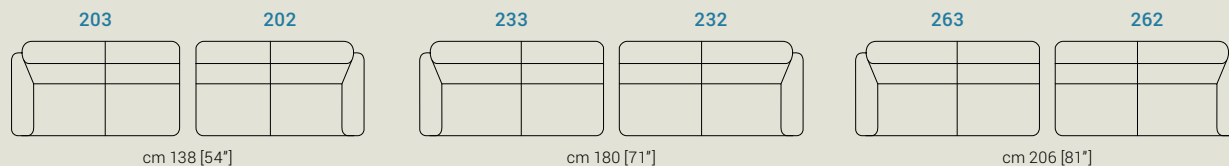

Piedi | Colore piedi | Feet | Color Feet | Pieds | Couleur Pieds

Moka

Cromato

selene

altezza, height, hauteur: 106 cm [42"]

altezza seduta, seat height, hauteur du siège: 49 cm [19"]

profondità, depth, profondeur: 98 cm [38"]

profondità seduta, seat depth, profondeur d'assise: 55 cm [22"]

altezza piede, feet height, hauteur des pieds: 13 cm [5"]

Glamour Sofà Srl

Sede Legale

P.zza Aldo Moro, 7

Sede Operativa

Via dell'Avena - Angolo Via del Lino, Z.I.