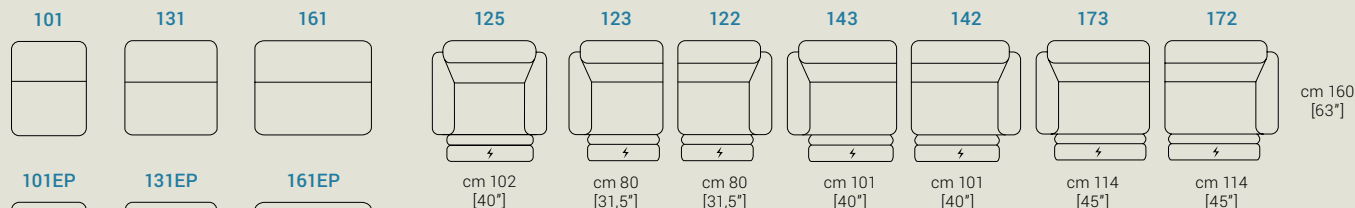

Piedi | Colore piedi | Feet | Color Feet | Pieds | Couleur Pieds

Moka

Cromato

selene

altezza, height, hauteur: 106 cm [42"]

altezza seduta, seat height, hauteur du siège: 49 cm [19"]

profondità, depth, profondeur: 98 cm [38"]

profondità seduta, seat depth, profondeur d'assise: 55 cm [22"]

altezza piede, feet height, hauteur des pieds: 13 cm [5"]

Glamour Sofà Srl

Sede Legale

P.zza Aldo Moro, 7

Sede Operativa

Via dell'Avena - Angolo Via del Lino, Z.I.