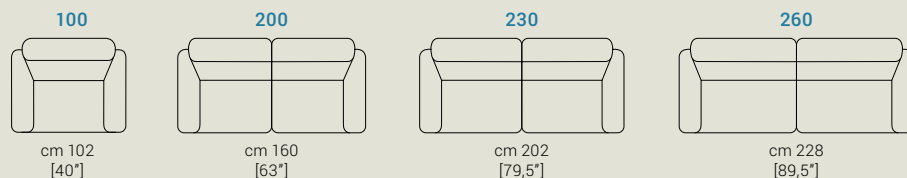

Piedi | Colore piedi | Feet | Color Feet | Pieds | Couleur Pieds

Moka

Cromato

selene

altezza, height, hauteur: 106 cm [42"]

altezza seduta, seat height, hauteur du siège: 49 cm [19"]

profondità, depth, profondeur: 98 cm [38"]

profondità seduta, seat depth, profondeur d'assise: 55 cm [22"]

altezza piede, feet height, hauteur des pieds: 13 cm [5"]

Glamour Sofà Srl

Sede Legale

P.zza Aldo Moro, 7

Sede Operativa

Via dell'Avena - Angolo Via del Lino, Z.I.