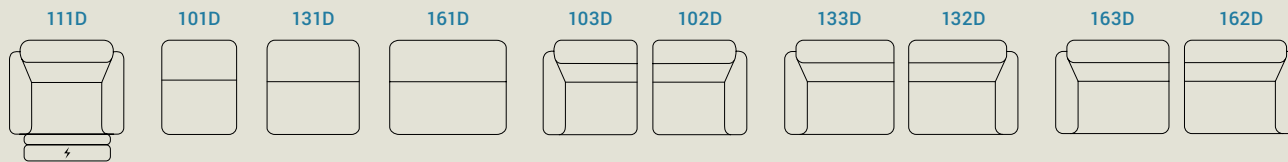

satyrium

4D experience