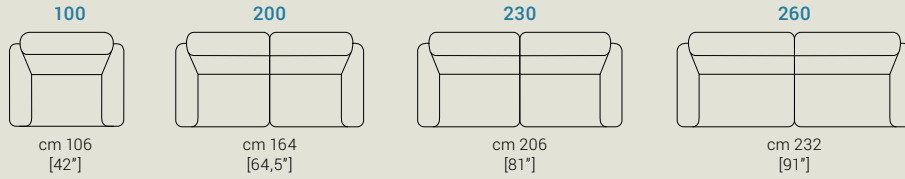

Piedi | Colore piedi | Feet | Color Feet | Pieds | Couleur Pieds

Satinato

Bronzo scuro

Taste the difference!
4D EXPERIENCE with

altezza, height, hauteur: 73/102 cm [28-40"]

altezza seduta, seat height, hauteur du siège: 46 cm [18"]

profondità, depth, profondeur: 112 [44"]

profondità seduta, seat depth, profondeur d'assise: 59 cm [23"]

altezza piede, feet height, hauteur des pieds: 13 cm [5"]

satyrium

cm 88 [35\"]

cm 130 [51\"]

cm 250
[98,5\"]

cm 208
[82\"]

cm 82
[32\"]

cm 82
[32\"]

cm 103
[40,5\"]

cm 103
[40,5\"]

cm 162
[64\"]

cm 80 x 60
[31\" x 24\"]

cm 120
[47\"]