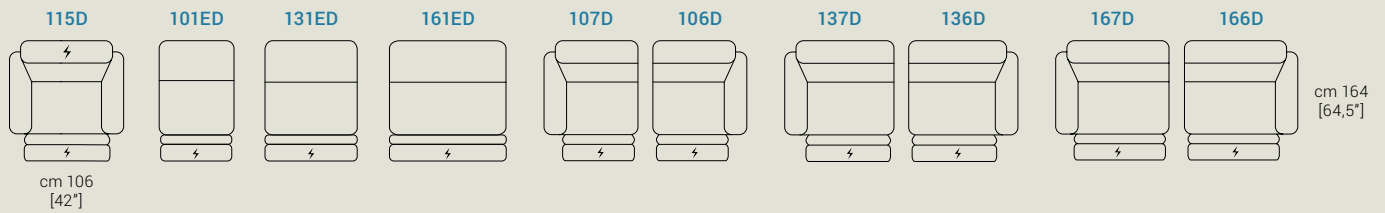

satyrium

4D experience