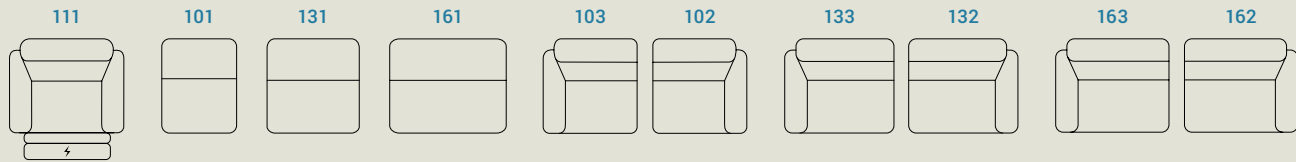

Carcasse: Hêtre + panneaux de particules cl. E1. **Suspension:** Sangle lastiques haute resistance. **Coussins d'assise:** Polyurethane expans densité 35 Kg. **Coussins de dos:** Polyurethane expans densité 21 Kg. **Pieds:** En métal différentes finitions h 13 cm. **Divers:** Têteire réglable manuellement sûr toutes les versions. Mécanisme "zero wall system" relax électrique et tetieres réglables electriquement en option, sur demande. Dolby and subwoofer integrated into the structure and 4D system in the seats. **Note:** Coussins d'assise, du dossiers et accoudoir sont fixes.

Piedi | Colore piedi | Feet | Color Feet | Pieds | Couleur Pieds

Satinato

Bronzo scuro

Taste the difference!
4D EXPERIENCE with

altezza, height, hauteur: 73/102 cm [28-40"]

altezza seduta, seat height, hauteur du siège: 46 cm [18"]

profondità, depth, profondeur: 112 [44"]

profondità seduta, seat depth, profondeur d'assise: 59 cm [23"]

altezza piede, feet height, hauteur des pieds: 13 cm [5"]

satyrium

cm 88 [35\"]

cm 130 [51\"]

cm 250
[98,5\"]

cm 208
[82\"]

cm 82
[32\"]

cm 82
[32\"]

cm 103
[40,5\"]

cm 103
[40,5\"]

cm 162
[64\"]

cm 80 x 60
[31\" x 24\"]

cm 120
[47\"]