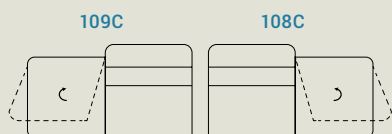

Carcasse: Hêtre + panneaux de particules cl. E1. **Suspension:** Sangle lastiques haute resistance. **Coussins d'assise:** Polyurethane expans densité 35 Kg. **Coussins de dos:** Polyurethane expans densité 21 Kg. **Pieds:** En métal différentes finitions h 13 cm. **Divers:** Têteire réglable manuellement sûr toutes les versions. Mécanisme "zero wall system" relax électrique et tetieres réglables electriquement en option, sur demande. Dolby and subwoofer integrated into the structure and 4D system in the seats. **Note:** Coussins d'assise, du dossiers et accoudoir sont fixes.

Piedi | Colore piedi | Feet | Color Feet | Pieds | Couleur Pieds

Satinato

Bronzo scuro

Taste the difference!
4D EXPERIENCE with

altezza, height, hauteur: 73/102 cm [28-40"]

altezza seduta, seat height, hauteur du siège: 46 cm [18"]

profondità, depth, profondeur: 112 [44"]

profondità seduta, seat depth, profondeur d'assise: 59 cm [23"]

altezza piede, feet height, hauteur des pieds: 13 cm [5"]

satyrium

cm 88 [35\"]

cm 130 [51\"]

cm 250
[98,5\"]