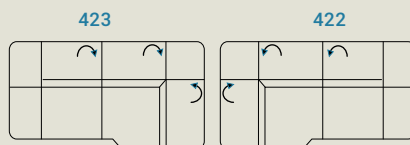

Piedi | Colore piedi | Feet | Color Feet | Pieds | Couleur Pieds

Satinato

Bronzo scuro

Taste the difference!
4D EXPERIENCE with

altezza, height, hauteur: 73/102 cm [28-40"]

altezza seduta, seat height, hauteur du siège: 46 cm [18"]

profondità, depth, profondeur: 112 [44"]

profondità seduta, seat depth, profondeur d'assise: 59 cm [23"]

altezza piede, feet height, hauteur des pieds: 13 cm [5"]

satyrium

cm 88 [35\"]

cm 130 [51\"]

cm 250
[98,5\"]

cm 208
[82\"]

cm 82
[32\"]

cm 82
[32\"]

cm 103
[40,5\"]

cm 103
[40,5\"]

cm 162
[64\"]

cm 80 x 60
[31\" x 24\"]

cm 120
[47\"]