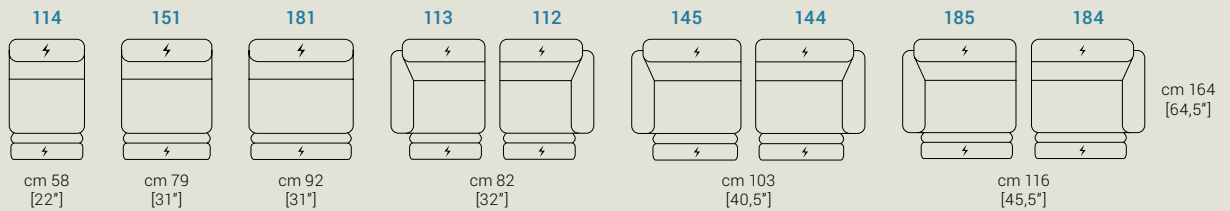

Piedi | Colore piedi | Feet | Color Feet | Pieds | Couleur Pieds

Satinato

Bronzo scuro

Taste the difference!
4D EXPERIENCE with

altezza, height, hauteur: 73/102 cm [28-40"]

altezza seduta, seat height, hauteur du siège: 46 cm [18"]

profondità, depth, profondeur: 112 [44"]

profondità seduta, seat depth, profondeur d'assise: 59 cm [23"]

altezza piede, feet height, hauteur des pieds: 13 cm [5"]

satyrium

cm 88 [35\"]

cm 130 [51\"]

cm 250
[98,5\"]

cm 208
[82\"]

cm 82
[32\"]

cm 82
[32\"]

cm 103
[40,5\"]

cm 103
[40,5\"]

cm 162
[64\"]

cm 80 x 60
[31\" x 24\"]

cm 120
[47\"]