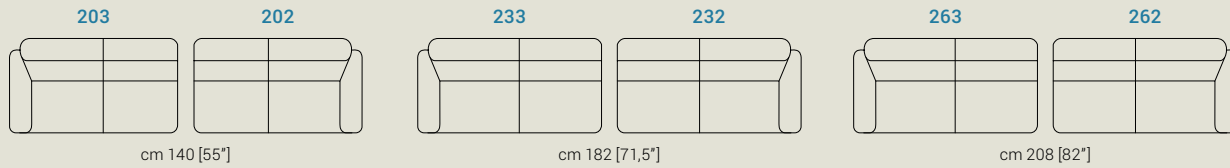

Piedi | Colore piedi | Feet | Color Feet | Pieds | Couleur Pieds

Satinato

Bronzo scuro

Taste the difference!
4D EXPERIENCE with

altezza, height, hauteur: 73/102 cm [28-40"]

altezza seduta, seat height, hauteur du siège: 46 cm [18"]

profondità, depth, profondeur: 112 [44"]

profondità seduta, seat depth, profondeur d'assise: 59 cm [23"]

altezza piede, feet height, hauteur des pieds: 13 cm [5"]

satyrium

cm 88 [35\"]

cm 130 [51\"]

cm 250
[98,5\"]

cm 208
[82\"]

cm 82
[32\"]

cm 82
[32\"]

cm 103
[40,5\"]

cm 103
[40,5\"]

cm 162
[64\"]

cm 80 x 60
[31\" x 24\"]

cm 120
[47\"]