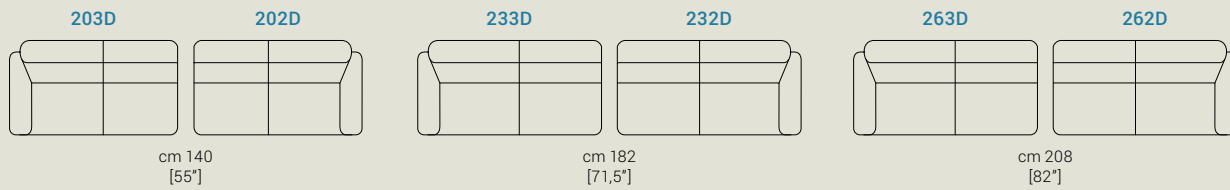

satyrium

4D experience