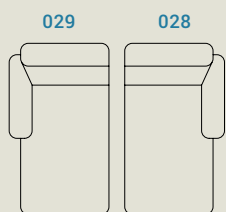

Piedi | Colore piedi | Feet | Color Feet | Pieds | Couleur Pieds

Satinato

Bronzo scuro

Taste the difference!
4D EXPERIENCE with

altezza, height, hauteur: 73/102 cm [28-40"]

altezza seduta, seat height, hauteur du siège: 46 cm [18"]

profondità, depth, profondeur: 112 [44"]

profondità seduta, seat depth, profondeur d'assise: 59 cm [23"]

altezza piede, feet height, hauteur des pieds: 13 cm [5"]

satyrium

cm 88 [35\"]

cm 130 [51\"]

cm 250
[98,5\"]

cm 208
[82\"]

cm 82
[32\"]

cm 82
[32\"]

cm 103
[40,5\"]

cm 103
[40,5\"]

cm 162
[64\"]

cm 80 x 60
[31\" x 24\"]

cm 120
[47\"]