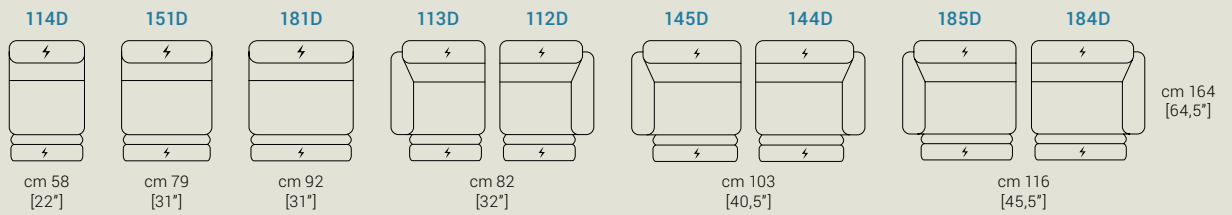

satyrium

4D experience