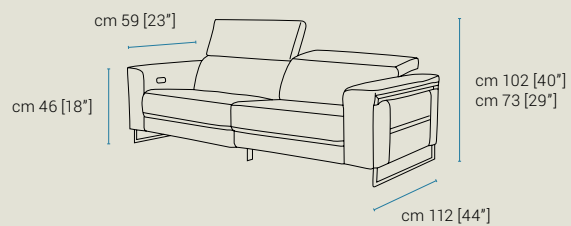

Carcasse: Hêtre + panneaux de particules cl. E1. **Suspension:** Sangle lastiques haute resistance. **Coussins d'assise:** Polyurethane expans densité 35 Kg. **Coussins de dos:** Polyurethane expans densité 21 Kg. **Pieds:** En métal différentes finitions h 13 cm. **Divers:** Têteire réglable manuellement sûr toutes les versions. Mécanisme "zero wall system" relax électrique et tetieres réglables electriquement en option, sur demande. Dolby and subwoofer integrated into the structure and 4D system in the seats. **Note:** Coussins d'assise, du dossiers et accoudoir sont fixes.

Piedi | Colore piedi | Feet | Color Feet | Pieds | Couleur Pieds

Satinato

Bronzo scuro

Taste the difference!
4D EXPERIENCE with

altezza, height, hauteur: 73/102 cm [28-40"]

altezza seduta, seat height, hauteur du siège: 46 cm [18"]

profondità, depth, profondeur: 112 [44"]

profondità seduta, seat depth, profondeur d'assise: 59 cm [23"]

altezza piede, feet height, hauteur des pieds: 13 cm [5"]

satyrium

cm 88 [35\"]

cm 130 [51\"]

cm 250
[98,5\"]

cm 208
[82\"]

cm 82
[32\"]

cm 82
[32\"]

cm 103
[40,5\"]

cm 103
[40,5\"]

cm 162
[64\"]

cm 80 x 60
[31\" x 24\"]

cm 120
[47\"]