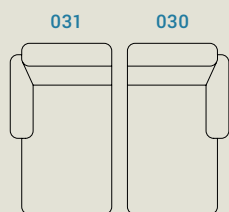

Piedi | Colore piedi | Feet | Color Feet | Pieds | Couleur Pieds

Satinato

Bronzo scuro

Taste the difference!
4D EXPERIENCE with

altezza, height, hauteur: 73/102 cm [28-40"]

altezza seduta, seat height, hauteur du siège: 46 cm [18"]

profondità, depth, profondeur: 112 [44"]

profondità seduta, seat depth, profondeur d'assise: 59 cm [23"]

altezza piede, feet height, hauteur des pieds: 13 cm [5"]

satyrium

cm 88 [35\"]

cm 130 [51\"]

cm 250
[98,5\"]

cm 208
[82\"]

cm 82
[32\"]

cm 82
[32\"]

cm 103
[40,5\"]

cm 103
[40,5\"]

cm 162
[64\"]

cm 80 x 60
[31\" x 24\"]

cm 120
[47\"]