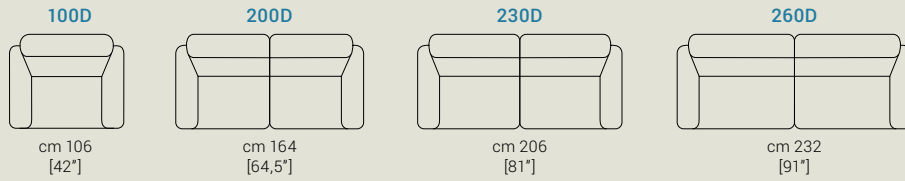

satyrium

4D experience