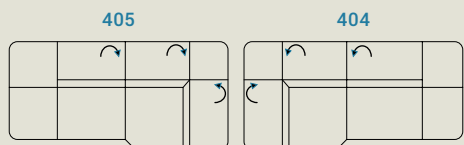

Piedi | Colore piedi | Feet | Color Feet | Pieds | Couleur Pieds

Satinato

Bronzo scuro

Taste the difference!
4D EXPERIENCE with

altezza, height, hauteur: 73/102 cm [28-40"]

altezza seduta, seat height, hauteur du siège: 46 cm [18"]

profondità, depth, profondeur: 112 [44"]

profondità seduta, seat depth, profondeur d'assise: 59 cm [23"]

altezza piede, feet height, hauteur des pieds: 13 cm [5"]

satyrium

cm 88 [35\"]

cm 130 [51\"]

cm 250
[98,5\"]

cm 208
[82\"]

cm 82
[32\"]

cm 82
[32\"]

cm 103
[40,5\"]

cm 103
[40,5\"]

cm 162
[64\"]

cm 80 x 60
[31\" x 24\"]

cm 120
[47\"]