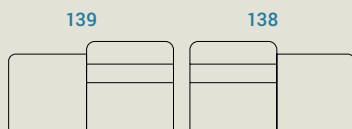

Piedi | Colore piedi | Feet | Color Feet | Pieds | Couleur Pieds

Satinato

Bronzo scuro

Taste the difference!
4D EXPERIENCE with

altezza, height, hauteur: 73/102 cm [28-40"]

altezza seduta, seat height, hauteur du siège: 46 cm [18"]

profondità, depth, profondeur: 112 [44"]

profondità seduta, seat depth, profondeur d'assise: 59 cm [23"]

altezza piede, feet height, hauteur des pieds: 13 cm [5"]

satyrium

cm 88 [35\"]

cm 130 [51\"]

cm 250
[98,5\"]

cm 208
[82\"]

cm 82
[32\"]

cm 82
[32\"]

cm 103
[40,5\"]

cm 103
[40,5\"]

cm 162
[64\"]

cm 80 x 60
[31\" x 24\"]

cm 120
[47\"]