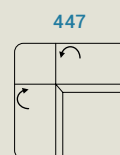

profondità, depth, profondeur: 112 [44"]

profondità seduta, seat depth, profondeur d'assise: 59 cm [23"]

altezza piede, feet height, hauteur des pieds: 13 cm [5"]

satyrium

cm 88 [35\"]

cm 130 [51\"]

cm 250
[98,5\"]

cm 208
[82\"]

cm 82
[32\"]

cm 82
[32\"]

cm 103
[40,5\"]

cm 103
[40,5\"]

cm 162
[64\"]

cm 80 x 60
[31\" x 24\"]

cm 120
[47\"]