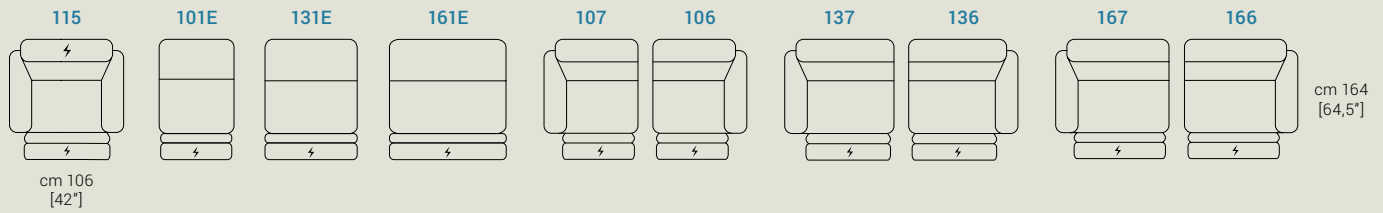

Carcasse: Hêtre + panneaux de particules cl. E1. **Suspension:** Sangle lastiques haute resistance. **Coussins d'assise:** Polyurethane expans densité 35 Kg. **Coussins de dos:** Polyurethane expans densité 21 Kg. **Pieds:** En métal différentes finitions h 13 cm. **Divers:** Têteire réglable manuellement sûr toutes les versions. Mécanisme "zero wall system" relax électrique et tetieres réglables electriquement en option, sur demande. Dolby and subwoofer integrated into the structure and 4D system in the seats. **Note:** Coussins d'assise, du dossiers et accoudoir sont fixes.

Piedi | Colore piedi | Feet | Color Feet | Pieds | Couleur Pieds

Satinato

Bronzo scuro

Taste the difference!
4D EXPERIENCE with

altezza, height, hauteur: 73/102 cm [28-40"]

altezza seduta, seat height, hauteur du siège: 46 cm [18"]

profondità, depth, profondeur: 112 [44"]

profondità seduta, seat depth, profondeur d'assise: 59 cm [23"]

altezza piede, feet height, hauteur des pieds: 13 cm [5"]

satyrium

cm 88 [35\"]

cm 130 [51\"]

cm 250
[98,5\"]

cm 208
[82\"]

cm 82
[32\"]

cm 82
[32\"]

cm 103
[40,5\"]

cm 103
[40,5\"]

cm 162
[64\"]

cm 80 x 60
[31\" x 24\"]

cm 120
[47\"]