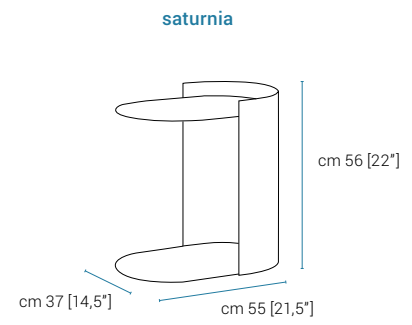

saturnia

larghezza, length, longueur: 55 cm [21,5"]

profondità, depth, profondeur: 37 cm [14,5"]

altezza, height, hauteur: 56 cm [22"]

Colori

Colors | Couleurs

Tabacco

Sienna