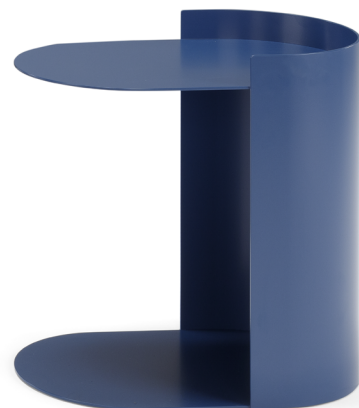

saturnia

saturnia

La sua eleganza semplice si fonde perfettamente con lo spazio, aggiungendo un tocco di modernità senza stravolgere l'armonia dell'ambiente.

Its simple elegance blends perfectly with the space, adding a touch of modernity without upsetting the harmony of the environment.

saturnia

larghezza, length, longueur: 55 cm [21,5"]

profondità, depth, profondeur: 37 cm [14,5"]

altezza, height, hauteur: 56 cm [22"]

Colori

Colors | Couleurs

Tabacco

Sienna