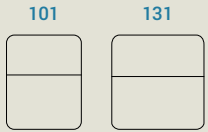

Piedi | Colore piedi

Feet | Color Feet | Pieds | Couleur Pieds

Bronzo scuro

Acciaio

Materasso

Mattress | Matelas

h 12 cm (5")

GLAM-MORE

altezza, height, hauteur: 86-106 cm [34-42"]
altezza seduta, seat height, hauteur du siège: 49 cm [19"]
profondità, depth, profondeur: 102 cm [40"]
profondità seduta, seat depth, profondeur d'assise: 55 cm [22"]
altezza piede, feet height, hauteur des pieds: 13 cm [5"]

pyronia

cm 59 [23"]

cm 80 [31"]

cm 102 [40"]

cm 81 [32"]

cm 102 [40"]

cm 164 [64,5"]

cm 112 [44"]