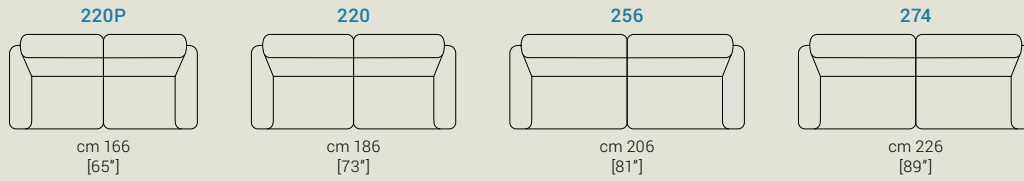

altezza, height, hauteur: 86-106 cm [34-42"]
altezza seduta, seat height, hauteur du siège: 49 cm [19"]
profondità, depth, profondeur: 102 cm [40"]
profondità seduta, seat depth, profondeur d'assise: 55 cm [22"]
altezza piede, feet height, hauteur des pieds: 13 cm [5"]

pyronia

cm 59 [23"]

cm 80 [31"]

cm 102 [40"]

cm 81 [32"]

cm 102 [40"]

cm 164 [64,5"]

cm 112 [44"]

cm 112 [44"]

cm 133 [52"]

cm 244 [98"]

cm 202 [80"]

cm 111 [43"]

cm 111 [43"]

cm 160 [63"]

cm 81 [32"]