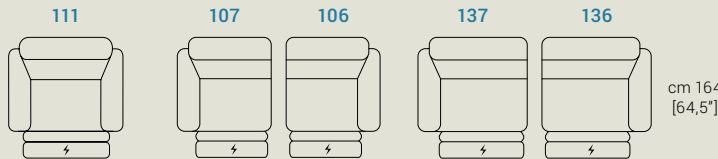

Carcasse: Hêtre + panneaux de particules cl. E1. **Suspension:** Nosag sur l'assises et sangle élastiques croisées sur les dossiers. **Coussins d'assise:** Polyurethane expansé densité 35 Kg. pour toutes les autres versions. **Coussins de dos:** Polyurethane expansé densité 21 Kg. **Pieds:** En bronze foncé et métal acier h 13 cm. **Divers:** Toutes les versions ont un appuie tête soulevable manuellement. Mécanisme "zero wall system" relax électrique. Convertible "rapido system" méc. 692L Styling avec matelas Polyurethane expansé densité 35 Kg. En h. 12 cms. Disponible la version chaise longue et chauffeuse 1 pl term coffre. **Note:** Coussins d'assise déhoussables pour versions convertibles. Fixes pour toutes les autres. Coussins d'assise, du dossiers et accoudoirs sont fixes.

Piedi | Colore piedi

Feet | Color Feet | Pieds | Couleur Pieds

Bronzo scuro

Acciaio

Materasso

Mattress | Matelas

h 12 cm (5")

GLAM-MORE

altezza, height, hauteur: 86-106 cm [34-42"]
altezza seduta, seat height, hauteur du siège: 49 cm [19"]
profondità, depth, profondeur: 102 cm [40"]
profondità seduta, seat depth, profondeur d'assise: 55 cm [22"]
altezza piede, feet height, hauteur des pieds: 13 cm [5"]

pyronia

cm 59 [23"]

cm 80 [31"]

cm 102 [40"]

cm 81 [32"]

cm 102 [40"]

cm 164 [64,5"]

cm 112 [44"]