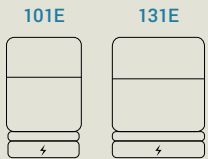

Carcasse: Hêtre + panneaux de particules cl. E1. **Suspension:** Nosag sur l'assises et sangle élastiques croisées sur les dossiers. **Coussins d'assise:** Polyurethane expansé densité 35 Kg. pour toutes les autres versions. **Coussins de dos:** Polyurethane expansé densité 21 Kg. **Pieds:** En bronze foncé et métal acier h 13 cm. **Divers:** Toutes les versions ont un appuie tête soulevable manuellement. Mécanisme "zero wall system" relax électrique. Convertible "rapido system" méc. 692L Styling avec matelas Polyurethane expansé densité 35 Kg. En h. 12 cms. Disponible la version chaise longue et chauffeuse 1 pl term coffre. **Note:** Coussins d'assise déhoussables pour versions convertibles. Fixes pour toutes les autres. Coussins d'assise, du dossiers et accoudoirs sont fixes.

Piedi | Colore piedi

Feet | Color Feet | Pieds | Couleur Pieds

Bronzo scuro

Acciaio

Materasso

Mattress | Matelas

h 12 cm (5")

GLAM-MORE

altezza, height, hauteur: 86-106 cm [34-42"]
altezza seduta, seat height, hauteur du siège: 49 cm [19"]
profondità, depth, profondeur: 102 cm [40"]
profondità seduta, seat depth, profondeur d'assise: 55 cm [22"]
altezza piede, feet height, hauteur des pieds: 13 cm [5"]

pyronia

cm 59 [23"]

cm 80 [31"]

cm 102 [40"]

cm 81 [32"]

cm 102 [40"]

cm 164 [64,5"]

cm 112 [44"]