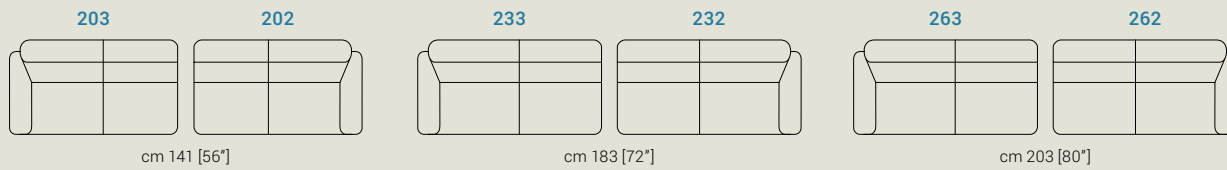

altezza, height, hauteur: 86-106 cm [34-42"]
altezza seduta, seat height, hauteur du siège: 49 cm [19"]
profondità, depth, profondeur: 102 cm [40"]
profondità seduta, seat depth, profondeur d'assise: 55 cm [22"]
altezza piede, feet height, hauteur des pieds: 13 cm [5"]

pyronia

cm 59 [23"]

cm 80 [31"]

cm 102 [40"]

cm 81 [32"]

cm 102 [40"]

cm 164 [64,5"]

cm 112 [44"]