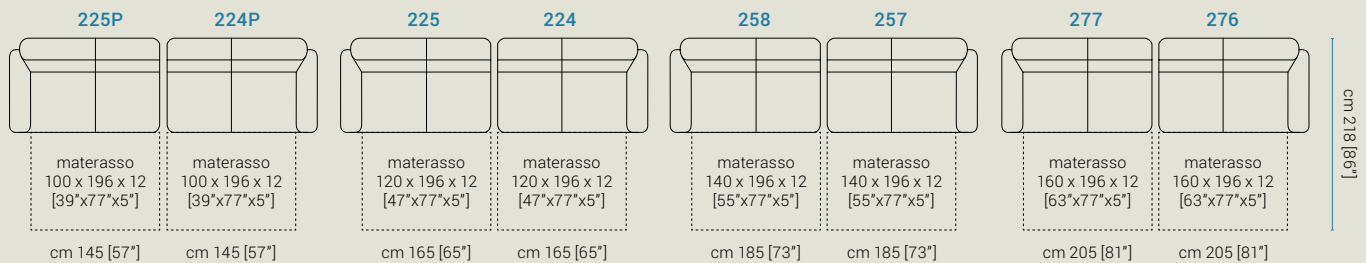

altezza, height, hauteur: 86-106 cm [34-42"]
altezza seduta, seat height, hauteur du siège: 49 cm [19"]
profondità, depth, profondeur: 102 cm [40"]
profondità seduta, seat depth, profondeur d'assise: 55 cm [22"]
altezza piede, feet height, hauteur des pieds: 13 cm [5"]

pyronia

cm 59 [23"]

cm 80 [31"]

cm 102 [40"]

cm 81 [32"]

cm 102 [40"]

cm 164 [64,5"]

cm 112 [44"]