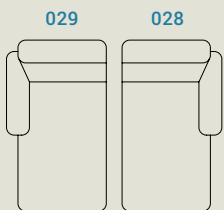

altezza, height, hauteur: 86-106 cm [34-42"]
altezza seduta, seat height, hauteur du siège: 49 cm [19"]
profondità, depth, profondeur: 102 cm [40"]
profondità seduta, seat depth, profondeur d'assise: 55 cm [22"]
altezza piede, feet height, hauteur des pieds: 13 cm [5"]

pyronia

cm 59 [23"]

cm 80 [31"]

cm 102 [40"]

cm 81 [32"]

cm 102 [40"]

cm 164 [64,5"]

cm 112 [44"]

cm 112 [44"]

cm 133 [52"]

cm 244 [98"]

cm 202 [80"]

cm 111 [43"]

cm 111 [43"]

cm 160 [63"]

cm 81 [32"]

cm 81 [32"]

cm 102 [40"]

cm 102 [40"]

cm 60 x 60 [24"x 24"]

cm 80 x 60 [31"x 24"]

cm 75 x 60 [30"x 24"]

cm 80 x 102 [31"x 40"]

Glamour Sofà Srl