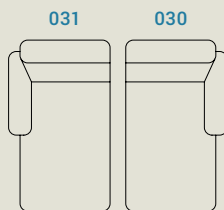

altezza, height, hauteur: 86-106 cm [34-42"]
altezza seduta, seat height, hauteur du siège: 49 cm [19"]
profondità, depth, profondeur: 102 cm [40"]
profondità seduta, seat depth, profondeur d'assise: 55 cm [22"]
altezza piede, feet height, hauteur des pieds: 13 cm [5"]

pyronia

cm 59 [23"]

cm 80 [31"]

cm 102 [40"]

cm 81 [32"]

cm 102 [40"]

cm 164 [64,5"]

cm 112 [44"]

cm 112 [44"]

cm 133 [52"]

cm 244 [98"]

cm 202 [80"]

cm 111 [43"]

cm 111 [43"]

cm 160 [63"]

cm 81 [32"]

cm 81 [32"]

cm 102 [40"]

cm 102 [40"]

cm 60 x 60 [24"x 24"]

cm 80 x 60 [31"x 24"]

cm 75 x 60 [30"x 24"]

cm 80 x 102 [31"x 40"]

Glamour Sofà Srl