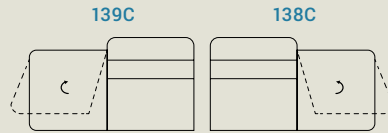

altezza, height, hauteur: 86-106 cm [34-42"]
altezza seduta, seat height, hauteur du siège: 49 cm [19"]
profondità, depth, profondeur: 102 cm [40"]
profondità seduta, seat depth, profondeur d'assise: 55 cm [22"]
altezza piede, feet height, hauteur des pieds: 13 cm [5"]

pyronia

cm 59 [23"]

cm 80 [31"]

cm 102 [40"]

cm 81 [32"]

cm 102 [40"]

cm 164 [64,5"]

cm 112 [44"]

cm 112 [44"]

cm 133 [52"]

cm 244 [98"]

cm 202 [80"]

cm 111 [43"]

cm 111 [43"]

cm 160 [63"]

cm 81 [32"]