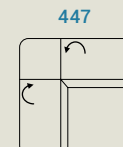

altezza, height, hauteur: 86-106 cm [34-42"]
altezza seduta, seat height, hauteur du siège: 49 cm [19"]
profondità, depth, profondeur: 102 cm [40"]
profondità seduta, seat depth, profondeur d'assise: 55 cm [22"]
altezza piede, feet height, hauteur des pieds: 13 cm [5"]

pyronia

cm 59 [23"]

cm 80 [31"]

cm 102 [40"]

cm 81 [32"]

cm 102 [40"]

cm 164 [64,5"]

cm 112 [44"]

cm 112 [44"]

cm 133 [52"]

cm 244 [98"]

cm 202 [80"]

cm 111 [43"]

cm 111 [43"]

cm 160 [63"]

cm 81 [32"]