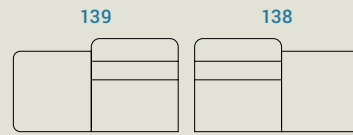

altezza, height, hauteur: 86-106 cm [34-42"]
altezza seduta, seat height, hauteur du siège: 49 cm [19"]
profondità, depth, profondeur: 102 cm [40"]
profondità seduta, seat depth, profondeur d'assise: 55 cm [22"]
altezza piede, feet height, hauteur des pieds: 13 cm [5"]

pyronia

cm 59 [23"]

cm 80 [31"]

cm 102 [40"]

cm 81 [32"]

cm 102 [40"]

cm 164 [64,5"]

cm 112 [44"]

cm 112 [44"]

cm 133 [52"]

cm 244 [98"]

cm 202 [80"]

cm 111 [43"]

cm 111 [43"]

cm 160 [63"]

cm 81 [32"]