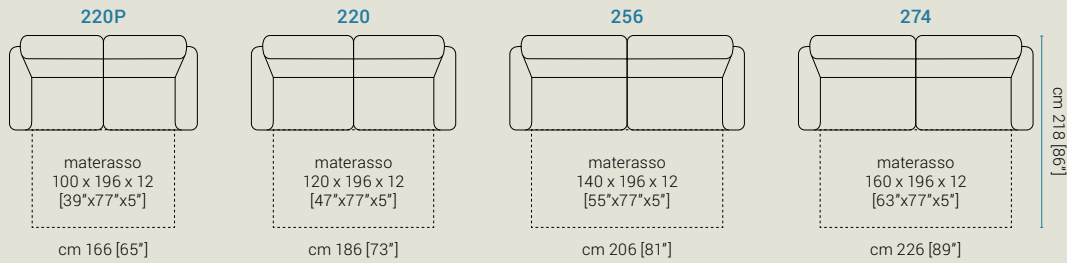

Carcasse: Hêtre + panneaux de particules cl. E1. **Suspension:** Nosag sur l'assises et sangle élastiques croisées sur les dossiers. **Coussins d'assise:** Polyurethane expansé densité 35 Kg. pour toutes les autres versions. **Coussins de dos:** Polyurethane expansé densité 21 Kg. **Pieds:** En bronze foncé et métal acier h 13 cm. **Divers:** Toutes les versions ont un appuie tête soulevable manuellement. Mécanisme "zero wall system" relax électrique. Convertible "rapido system" méc. 692L Styling avec matelas Polyurethane expansé densité 35 Kg. En h. 12 cms. Disponible la version chaise longue et chauffeuse 1 pl term coffre. **Note:** Coussins d'assise déhoussables pour versions convertibles. Fixes pour toutes les autres. Coussins d'assise, du dossiers et accoudoirs sont fixes.

altezza, height, hauteur: 86-106 cm [34-42"]
altezza seduta, seat height, hauteur du siège: 49 cm [19"]
profondità, depth, profondeur: 102 cm [40"]
profondità seduta, seat depth, profondeur d'assise: 55 cm [22"]
altezza piede, feet height, hauteur des pieds: 13 cm [5"]

pyronia

cm 59 [23"]

cm 80 [31"]

cm 102 [40"]

cm 81 [32"]

cm 102 [40"]

cm 164 [64,5"]

cm 112 [44"]

cm 112 [44"]

cm 133 [52"]

cm 244 [98"]

cm 202 [80"]

cm 111 [43"]

cm 111 [43"]

cm 160 [63"]

cm 81 [32"]