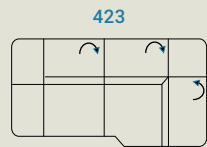

altezza, height, hauteur: 86-106 cm [34-42"]
altezza seduta, seat height, hauteur du siège: 49 cm [19"]
profondità, depth, profondeur: 102 cm [40"]
profondità seduta, seat depth, profondeur d'assise: 55 cm [22"]
altezza piede, feet height, hauteur des pieds: 13 cm [5"]

pyronia

cm 59 [23"]

cm 80 [31"]

cm 102 [40"]

cm 81 [32"]

cm 102 [40"]

cm 164 [64,5"]

cm 112 [44"]

cm 112 [44"]

cm 133 [52"]

cm 244 [98"]

cm 202 [80"]

cm 111 [43"]

cm 111 [43"]

cm 160 [63"]

cm 81 [32"]