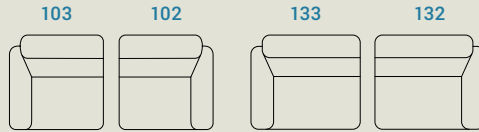

Carcasse: Hêtre + panneaux de particules cl. E1. **Suspension:** Nosag sur l'assises et sangle élastiques croisées sur les dossiers. **Coussins d'assise:** Polyurethane expansé densité 35 Kg. pour toutes les autres versions. **Coussins de dos:** Polyurethane expansé densité 21 Kg. **Pieds:** En bronze foncé et métal acier h 13 cm. **Divers:** Toutes les versions ont un appuie tête soulevable manuellement. Mécanisme "zero wall system" relax électrique. Convertible "rapido system" méc. 692L Styling avec matelas Polyurethane expansé densité 35 Kg. En h. 12 cms. Disponible la version chaise longue et chauffeuse 1 pl term coffre. **Note:** Coussins d'assise déhoussables pour versions convertibles. Fixes pour toutes les autres. Coussins d'assise, du dossiers et accoudoirs sont fixes.

Piedi | Colore piedi

Feet | Color Feet | Pieds | Couleur Pieds

Bronzo scuro

Acciaio

Materasso

Mattress | Matelas

h 12 cm (5")

GLAM-MORE

altezza, height, hauteur: 86-106 cm [34-42"]
altezza seduta, seat height, hauteur du siège: 49 cm [19"]
profondità, depth, profondeur: 102 cm [40"]
profondità seduta, seat depth, profondeur d'assise: 55 cm [22"]
altezza piede, feet height, hauteur des pieds: 13 cm [5"]

pyronia

cm 59 [23"]

cm 80 [31"]

cm 102 [40"]

cm 81 [32"]

cm 102 [40"]

cm 164 [64,5"]

cm 112 [44"]