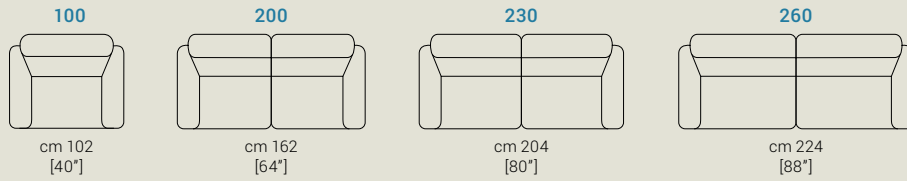

altezza, height, hauteur: 86-106 cm [34-42"]
altezza seduta, seat height, hauteur du siège: 49 cm [19"]
profondità, depth, profondeur: 102 cm [40"]
profondità seduta, seat depth, profondeur d'assise: 55 cm [22"]
altezza piede, feet height, hauteur des pieds: 13 cm [5"]

pyronia

cm 59 [23"]

cm 80 [31"]

cm 102 [40"]

cm 81 [32"]

cm 102 [40"]

cm 164 [64,5"]

cm 112 [44"]

cm 112 [44"]

cm 133 [52"]

cm 244 [98"]

cm 202 [80"]

cm 111 [43"]

cm 111 [43"]

cm 160 [63"]

cm 81 [32"]