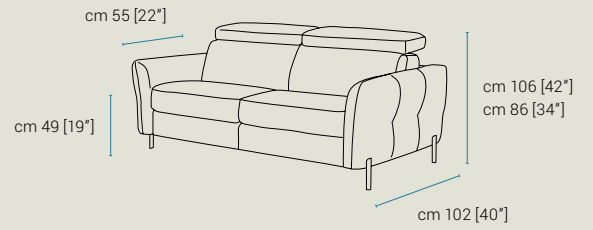

Carcasse: Hêtre + panneaux de particules cl. E1. **Suspension:** Nosag sur l'assises et sangle élastiques croisées sur les dossiers. **Coussins d'assise:** Polyurethane expansé densité 35 Kg. pour toutes les autres versions. **Coussins de dos:** Polyurethane expansé densité 21 Kg. **Pieds:** En bronze foncé et métal acier h 13 cm. **Divers:** Toutes les versions ont un appuie tête soulevable manuellement. Mécanisme "zero wall system" relax électrique. Convertible "rapido system" méc. 692L Styling avec matelas Polyurethane expansé densité 35 Kg. En h. 12 cms. Disponible la version chaise longue et chauffeuse 1 pl term coffre. **Note:** Coussins d'assise déhoussables pour versions convertibles. Fixes pour toutes les autres. Coussins d'assise, du dossiers et accoudoirs sont fixes.

altezza, height, hauteur: 86-106 cm [34-42"]
altezza seduta, seat height, hauteur du siège: 49 cm [19"]
profondità, depth, profondeur: 102 cm [40"]
profondità seduta, seat depth, profondeur d'assise: 55 cm [22"]
altezza piede, feet height, hauteur des pieds: 13 cm [5"]

pyronia

cm 59 [23"]

cm 80 [31"]

cm 102 [40"]

cm 81 [32"]

cm 102 [40"]

cm 164 [64,5"]

cm 112 [44"]

cm 112 [44"]

cm 133 [52"]

cm 244 [98"]

cm 202 [80"]

cm 111 [43"]

cm 111 [43"]

cm 160 [63"]

cm 81 [32"]