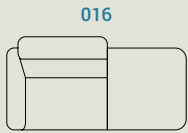

altezza, height, hauteur: 86-106 cm [34-42"]
altezza seduta, seat height, hauteur du siège: 49 cm [19"]
profondità, depth, profondeur: 102 cm [40"]
profondità seduta, seat depth, profondeur d'assise: 55 cm [22"]
altezza piede, feet height, hauteur des pieds: 13 cm [5"]

pyronia

cm 59 [23"]

cm 80 [31"]

cm 102 [40"]

cm 81 [32"]

cm 102 [40"]

cm 164 [64,5"]

cm 112 [44"]

cm 112 [44"]

cm 133 [52"]

cm 244 [98"]

cm 202 [80"]

cm 111 [43"]

cm 111 [43"]

cm 160 [63"]

cm 81 [32"]