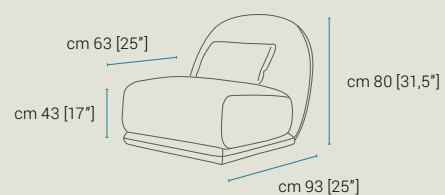

231

cm 150
[59"]

101

cm 75
[29,5"]

119

cm 75
[29,5"]

500-20

cm 75 x 60
[29,5" x 23,5"]