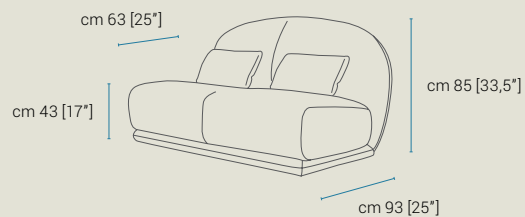

pieris

altezza, height, hauteur: 82/85 cm [32/33,5"]

lunghezza, length, longueur: 70/75/150 cm [26,5/29,5/59"]

altezza seduta, seat height, hauteur du siège: 43 cm [17"]

profondità, depth, profondeur: 60/93 cm [23,5/36,5"]

profondità seduta, seat depth, profondeur d'assise: 63 cm [25"]

231

cm 150
[59"]

101

cm 75
[29,5"]

119

cm 75
[29,5"]

500-20