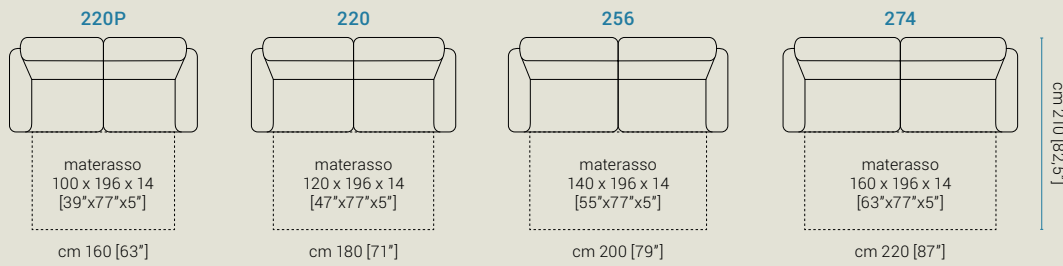

Materasso

Mattress | Matelas

h 14 cm (5")

phegea

altezza, height, hauteur: 90 cm [35"]

altezza seduta, seat height, hauteur du siège: 46 cm [18"]

profondità, depth, profondeur: 98 cm [38"]

profondità seduta, seat depth, profondeur d'assise: 49 cm [19"]

altezza piede, feet height, hauteur des pieds: 3 cm [1,2"]

Glamour Sofà Srl

Sede Legale

P.zza Aldo Moro, 7

Sede Operativa

Via dell'Avena - Angolo Via del Lino, Z.I.

70022 Altamura (BA)

(+39) 080 40 30 636