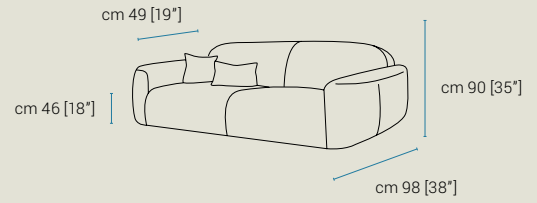

Materasso

Mattress | Matelas

h 14 cm (5")

phegea

altezza, height, hauteur: 90 cm [35"]

altezza seduta, seat height, hauteur du siège: 46 cm [18"]

profondità, depth, profondeur: 98 cm [38"]

profondità seduta, seat depth, profondeur d'assise: 49 cm [19"]

altezza piede, feet height, hauteur des pieds: 3 cm [1,2"]

Glamour Sofà Srl

Sede Legale

P.zza Aldo Moro, 7

Sede Operativa

Via dell'Avena - Angolo Via del Lino, Z.I.

70022 Altamura (BA)

(+39) 080 40 30 636