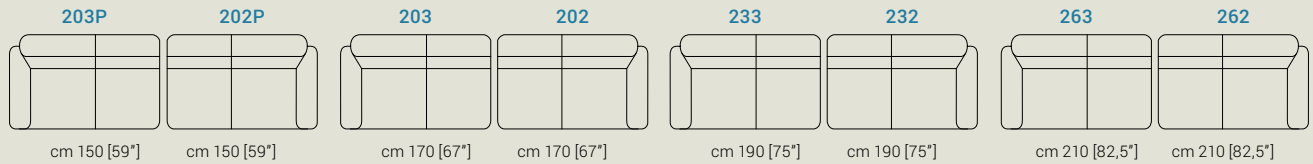

Materasso

Mattress | Matelas

h 14 cm (5")

phegea

altezza, height, hauteur: 90 cm [35"]

altezza seduta, seat height, hauteur du siège: 46 cm [18"]

profondità, depth, profondeur: 98 cm [38"]

profondità seduta, seat depth, profondeur d'assise: 49 cm [19"]

altezza piede, feet height, hauteur des pieds: 3 cm [1,2"]

Glamour Sofà Srl

Sede Legale

P.zza Aldo Moro, 7

Sede Operativa

Via dell'Avena - Angolo Via del Lino, Z.I.

70022 Altamura (BA)

(+39) 080 40 30 636