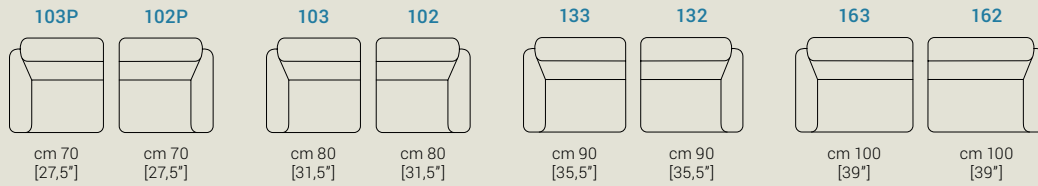

Materasso

Mattress | Matelas

h 14 cm (5")

phegea

altezza, height, hauteur: 90 cm [35"]

altezza seduta, seat height, hauteur du siège: 46 cm [18"]

profondità, depth, profondeur: 98 cm [38"]

profondità seduta, seat depth, profondeur d'assise: 49 cm [19"]

altezza piede, feet height, hauteur des pieds: 3 cm [1,2"]

Glamour Sofà Srl

Sede Legale

P.zza Aldo Moro, 7

Sede Operativa

Via dell'Avena - Angolo Via del Lino, Z.I.

70022 Altamura (BA)

(+39) 080 40 30 636