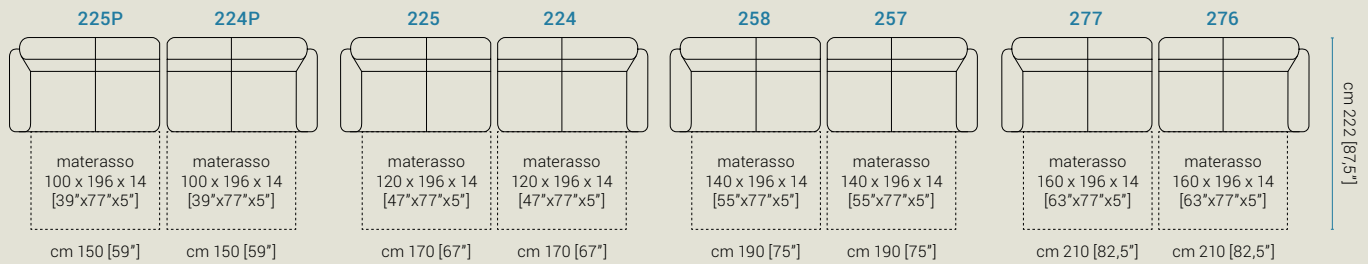

Materasso

Mattress | Matelas

h 14 cm (5")

phegea

altezza, height, hauteur: 90 cm [35"]

altezza seduta, seat height, hauteur du siège: 46 cm [18"]

profondità, depth, profondeur: 98 cm [38"]

profondità seduta, seat depth, profondeur d'assise: 49 cm [19"]

altezza piede, feet height, hauteur des pieds: 3 cm [1,2"]

Glamour Sofà Srl

Sede Legale

P.zza Aldo Moro, 7

Sede Operativa

Via dell'Avena - Angolo Via del Lino, Z.I.

70022 Altamura (BA)

(+39) 080 40 30 636