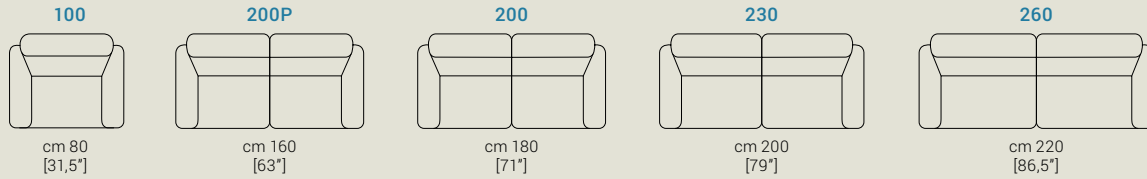

Materasso

Mattress | Matelas

h 14 cm (5")

phegea

altezza, height, hauteur: 90 cm [35"]

altezza seduta, seat height, hauteur du siège: 46 cm [18"]

profondità, depth, profondeur: 98 cm [38"]

profondità seduta, seat depth, profondeur d'assise: 49 cm [19"]

altezza piede, feet height, hauteur des pieds: 3 cm [1,2"]

Glamour Sofà Srl

Sede Legale

P.zza Aldo Moro, 7

Sede Operativa

Via dell'Avena - Angolo Via del Lino, Z.I.

70022 Altamura (BA)

(+39) 080 40 30 636