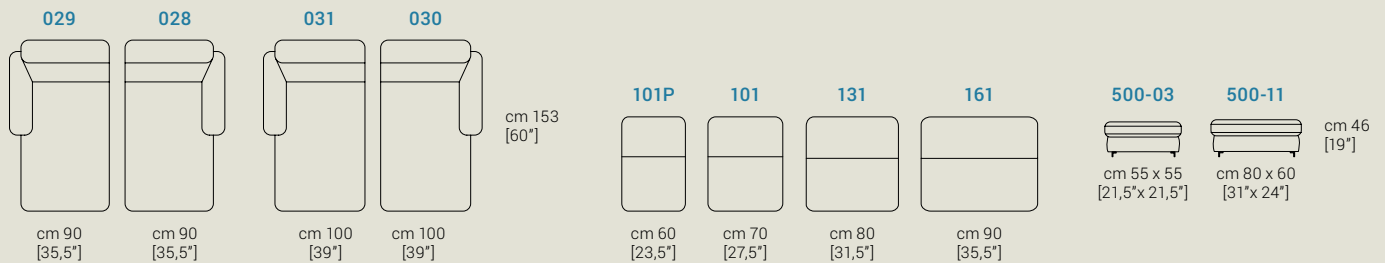

Materasso

Mattress | Matelas

h 14 cm (5")

phegea

altezza, height, hauteur: 90 cm [35"]

altezza seduta, seat height, hauteur du siège: 46 cm [18"]

profondità, depth, profondeur: 98 cm [38"]

profondità seduta, seat depth, profondeur d'assise: 49 cm [19"]

altezza piede, feet height, hauteur des pieds: 3 cm [1,2"]

Glamour Sofà Srl

Sede Legale

P.zza Aldo Moro, 7

Sede Operativa

Via dell'Avena - Angolo Via del Lino, Z.I.

70022 Altamura (BA)

(+39) 080 40 30 636