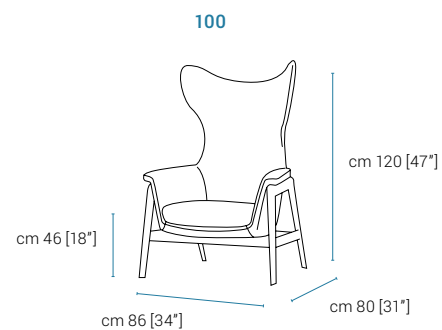

altezza, height, hauteur: 120 cm [47"]
altezza seduta, seat height, hauteur du siège: 46 cm [18"]
larghezza, length, longueur: 86 cm [34"]
profondità, depth, profondeur: 80 cm [31"]

Struttura: Struttura della scocca in acciaio stampata in poliuretano schiumato a freddo.
Piedi: Base in legno di colore wengè. **Note:** Cuscini seduta, braccioli e schienali sono fissi.