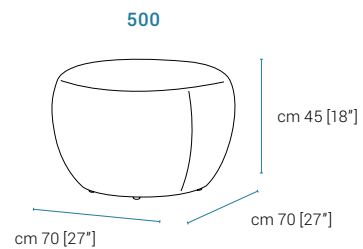

**altezza, height, hauteur:** 45 cm [18"]  
**larghezza, length, longueur:** 70 cm [27"]

**Struttura:** Struttura della scocca in acciaio stampata in poliuretano schiumato a freddo.  
**Piedi:** In plastica a scomparsa.