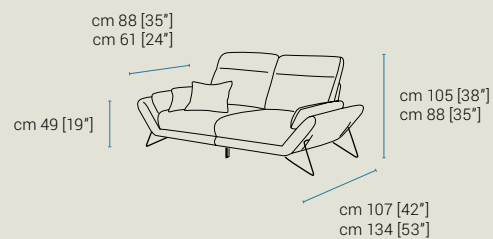

Carcasse: Hêtre + panneaux de particules cl. E1. **Suspension:** Sangle lastiques haute resistance. **Coussins d'assise:** Polyurethane expans densité 35 Kg. **Coussins de dos:** Polyurethane expans densité 21 Kg. **Pieds:** En métal noir h 17 cm. **Divers:** Les dossiers de toutes les versions sont équipés d'un mécanisme de translation qui permet la variation de la profondeur. **Note:** Coussins d'assise et du dossiers sont fixes.

Piedi | Colore piedi | Feet | Color Feet | Pieds | Couleur Pieds

Nero

Iysandra

altezza, height, hauteur: 88/105 cm [35/41"]

altezza seduta, seat height, hauteur du siège: 49 cm [19"]

profondità, depth, profondeur: 107/134 cm [42/53"]

profondità seduta, seat depth, profondeur d'assise: 61/88 cm [24/35"]

altezza piede, feet height, hauteur des pieds: 17 cm [6,7"]

Glamour Sofà Srl

Sede Legale

P.zza Aldo Moro, 7

Sede Operativa

Via dell'Avena - Angolo Via del Lino, Z.I.