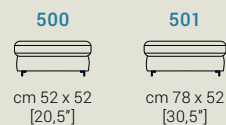

Piedi | Colore piedi | Feet | Color Feet | Pieds | Couleur Pieds

Nero

Iysandra

altezza, height, hauteur: 88/105 cm [35/41"]

altezza seduta, seat height, hauteur du siège: 49 cm [19"]

profondità, depth, profondeur: 107/134 cm [42/53"]

profondità seduta, seat depth, profondeur d'assise: 61/88 cm [24/35"]

altezza piede, feet height, hauteur des pieds: 17 cm [6,7"]

Glamour Sofà Srl

Sede Legale

P.zza Aldo Moro, 7

Sede Operativa

Via dell'Avena - Angolo Via del Lino, Z.I.