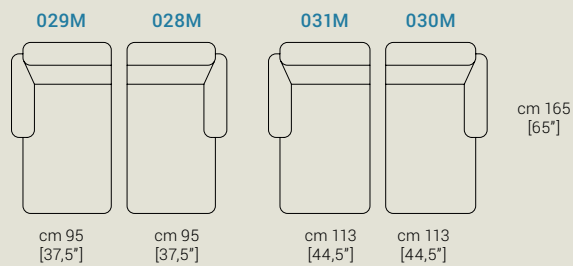

Piedi | Colore piedi | Feet | Color Feet | Pieds | Couleur Pieds

Nero

Iysandra

altezza, height, hauteur: 88/105 cm [35/41"]

altezza seduta, seat height, hauteur du siège: 49 cm [19"]

profondità, depth, profondeur: 107/134 cm [42/53"]

profondità seduta, seat depth, profondeur d'assise: 61/88 cm [24/35"]

altezza piede, feet height, hauteur des pieds: 17 cm [6,7"]

Glamour Sofà Srl

Sede Legale

P.zza Aldo Moro, 7

Sede Operativa

Via dell'Avena - Angolo Via del Lino, Z.I.