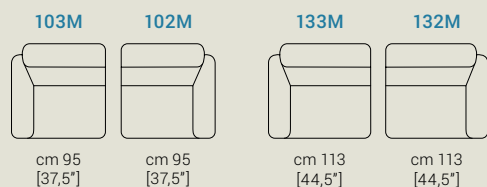

Carcasse: Hêtre + panneaux de particules cl. E1. **Suspension:** Sangle lastiques haute resistance. **Coussins d'assise:** Polyurethane expans densité 35 Kg. **Coussins de dos:** Polyurethane expans densité 21 Kg. **Pieds:** En métal noir h 17 cm. **Divers:** Les dossiers de toutes les versions sont équipés d'un mécanisme de translation qui permet la variation de la profondeur. **Note:** Coussins d'assise et du dossiers sont fixes.

Piedi | Colore piedi | Feet | Color Feet | Pieds | Couleur Pieds

Nero

Iysandra

altezza, height, hauteur: 88/105 cm [35/41"]

altezza seduta, seat height, hauteur du siège: 49 cm [19"]

profondità, depth, profondeur: 107/134 cm [42/53"]

profondità seduta, seat depth, profondeur d'assise: 61/88 cm [24/35"]

altezza piede, feet height, hauteur des pieds: 17 cm [6,7"]

Glamour Sofà Srl

Sede Legale

P.zza Aldo Moro, 7

Sede Operativa

Via dell'Avena - Angolo Via del Lino, Z.I.