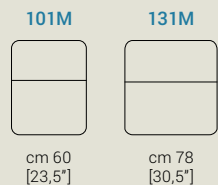

Piedi | Colore piedi | Feet | Color Feet | Pieds | Couleur Pieds

Nero

Iysandra

altezza, height, hauteur: 88/105 cm [35/41"]

altezza seduta, seat height, hauteur du siège: 49 cm [19"]

profondità, depth, profondeur: 107/134 cm [42/53"]

profondità seduta, seat depth, profondeur d'assise: 61/88 cm [24/35"]

altezza piede, feet height, hauteur des pieds: 17 cm [6,7"]

Glamour Sofà Srl

Sede Legale

P.zza Aldo Moro, 7

Sede Operativa

Via dell'Avena - Angolo Via del Lino, Z.I.