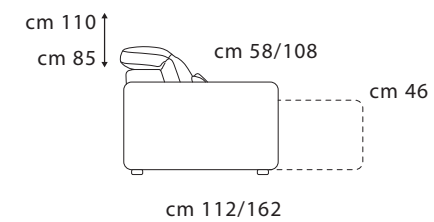

LEANDRO

art. ARTIMINO col. 13

GLAM-MORE