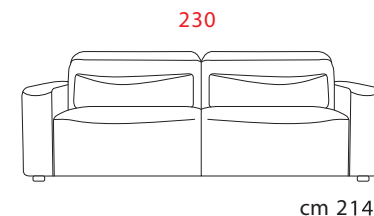

LEANDRO

GLAM-MORE