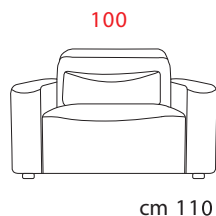

LEANDRO

GLAM-MORE