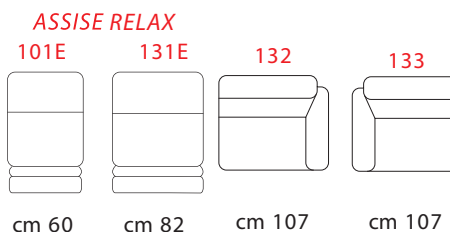

ASSISE RELAX

Struttura

Abete, Multistrato e pannelli di particelle in legno classe E1.

Molleggio

Cinghie Elastiche in Polipropilene.

Imbottitura Seduta

Lastre in poliuretano espanso in densità 35 Kg.

Imbottitura Spalliera

Lastre in poliuretano espanso in densità 18 Kg.

Piedi

In Plastica.

Particolari

Le versioni sono dotate di poggiatesta sollevabile manualmente. Disponibile nelle versioni con meccanismo elettrico di seduta allungabile.

Poggiareni in opzione, a richiesta.

Note: Cuscini seduta, schienali e Braccioli sono fissi.

Frame

Pinewood, multilayer wood and chipboard wood class E1.

Suspension

Polypropylene elastic Belts.

Seat Padding

Layers of non-deformable polyurethane foam 35 Kg density.

Back Padding

Layers of non-deformable polyurethane foam 18 Kg density.

Feet

Plastic feet.

Peculiar

All covers are equipped with a manual headrest. Sliding Seat System with electrical function.

Kidney hold option, on request.

Note: Seat cushions, Back cushions and Arms are fixed.

Carcasse

Hêtre + panneaux de particules cl. E1.

Suspension

Sangle élastiques croisées haute résistance.

Coussins d'assise

Polyurethane expans densité 35 Kg.

Coussins de dos

Polyurethane expans densité 18 Kg.

Pieds

En plastic.

Divers

Tête reglable manuellement sûr toutes les versions. Mécanisme relax électrique d'assise coulissante.

Cale reins en option sur demande.

Note: Coussins d'assise, dossiers et accoudoirs sont fixes.