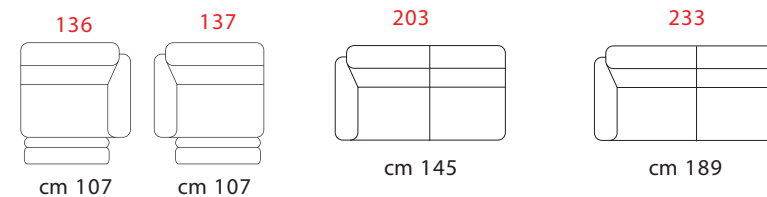

ASSISE RELAX

Struttura

Abete, Multistrato e pannelli di particelle in legno classe E1.

Molleggio

Cinghie Elastiche in Polipropilene.

Imbottitura Seduta

Lastre in poliuretano espanso in densità 35 Kg.

Imbottitura Spalliera

Lastre in poliuretano espanso in densità 18 Kg.

Piedi

In Plastica.

Particolari

Le versioni sono dotate di poggiatesta sollevabile manualmente. Disponibile nelle versioni con meccanismo elettrico di seduta allungabile.

Poggiareni in opzione, a richiesta.

Note: Cuscini seduta, schienali e Braccioli sono fissi.

Frame

Pinewood, multilayer wood and chipboard wood class E1.

Suspension

Polypropylene elastic Belts.

Seat Padding

Layers of non-deformable polyurethane foam 35 Kg density.

Back Padding

Layers of non-deformable polyurethane foam 18 Kg density.

Feet

Plastic feet.

Peculiar

All covers are equipped with a manual headrest. Sliding Seat System with electrical function.

Kidney hold option, on request.

Note: Seat cushions, Back cushions and Arms are fixed.

Carcasse

Hêtre + panneaux de particules cl. E1.

Suspension

Sangle élastiques croisées haute résistance.

Coussins d'assise

Polyurethane expans densité 35 Kg.

Coussins de dos

Polyurethane expans densité 18 Kg.

Pieds

En plastic.

Divers

Tête reglable manuellement sûr toutes les versions. Mécanisme relax électrique d'assise coulissante.

Cale reins en option sur demande.

Note: Coussins d'assise, dossiers et accoudoirs sont fixes.