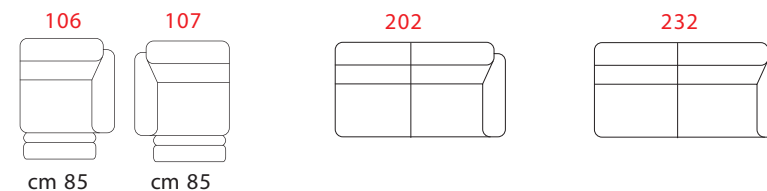

ASSISE RELAX

Struttura

Abete, Multistrato e pannelli di particelle in legno classe E1.

Molleggio

Cinghie Elastiche in Polipropilene.

Imbottitura Seduta

Lastre in poliuretano espanso in densità 35 Kg.

Imbottitura Spalliera

Lastre in poliuretano espanso in densità 18 Kg.

Piedi

In Plastica.

Particolari

Le versioni sono dotate di poggiatesta sollevabile manualmente. Disponibile nelle versioni con meccanismo elettrico di seduta allungabile.

Poggiareni in opzione, a richiesta.

Note: Cuscini seduta, schienali e Braccioli sono fissi.

Frame

Pinewood, multilayer wood and chipboard wood class E1.

Suspension

Polypropylene elastic Belts.

Seat Padding

Layers of non-deformable polyurethane foam 35 Kg density.

Back Padding

Layers of non-deformable polyurethane foam 18 Kg density.

Feet

Plastic feet.

Peculiar

All covers are equipped with a manual headrest. Sliding Seat System with electrical function.

Kidney hold option, on request.

Note: Seat cushions, Back cushions and Arms are fixed.

Carcasse

Hêtre + panneaux de particules cl. E1.

Suspension

Sangle élastiques croisées haute résistance.

Coussins d'assise

Polyurethane expans densité 35 Kg.

Coussins de dos

Polyurethane expans densité 18 Kg.

Pieds

En plastic.

Divers

Tête reglable manuellement sûr toutes les versions. Mécanisme relax électrique d'assise coulissante.

Cale reins en option sur demande.

Note: Coussins d'assise, dossiers et accoudoirs sont fixes.