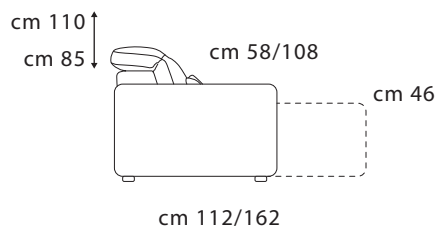

LEANDRO

GLAM-MORE