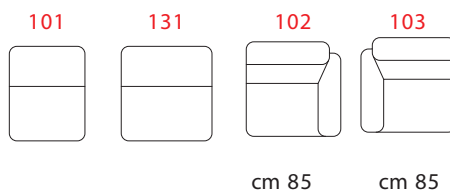

ASSISE COULISSANTE