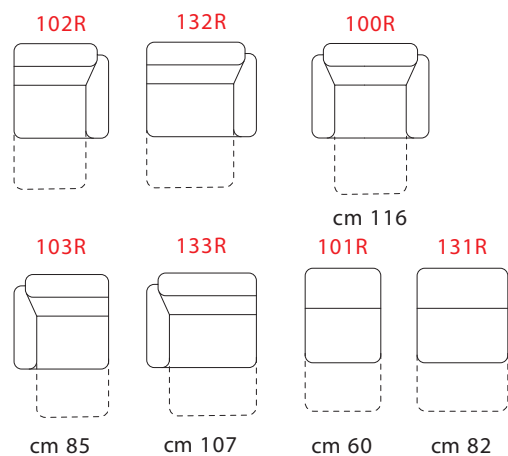

ASSISE COULISSANTE