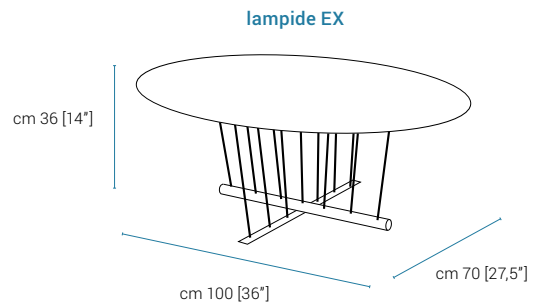

lampide

Lampide

Con linee pulite e forme geometriche essenziali, questo pezzo d'arredamento aggiunge un tocco di raffinatezza agli ambienti.

With clean lines and essential geometric shapes, this piece of furniture adds a touch of refinement to environments.

lampide EX

larghezza, length, longueur: 100 cm [39"]
profondità, depth, profondeur: 70 cm [27,5"]
altezza, height, hauteur: 36 cm [14"]

lampide M

larghezza, length, longueur: Ø42 cm [16,5"]
profondità, depth, profondeur: Ø42 cm [16,5"]
altezza, height, hauteur: 58 cm [23"]