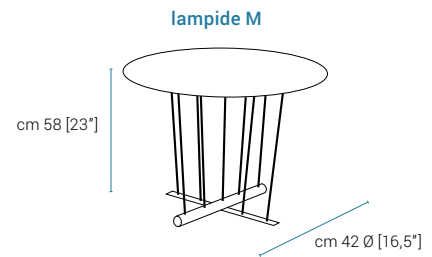

lampide EX

larghezza, length, longueur: 100 cm [39"]
profondità, depth, profondeur: 70 cm [27,5"]
altezza, height, hauteur: 36 cm [14"]

lampide M

larghezza, length, longueur: Ø42 cm [16,5"]
profondità, depth, profondeur: Ø42 cm [16,5"]
altezza, height, hauteur: 58 cm [23"]