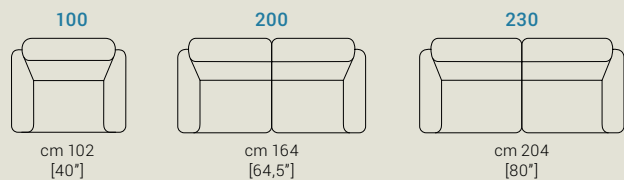

# kirinia

**altezza, height, hauteur:** 95 cm [37,5"]

**altezza seduta, seat height, hauteur du siège:** 44 cm [17"]

**profondità, depth, profondeur:** 95/150 cm [37,5/59"]

**profondità seduta, seat depth, profondeur d'assise:** 61/116 cm [24/45,5"]

**altezza piede, feet height, hauteur des pieds:** 2 cm [1"]

**Glamour Sofà Srl**

**Sede Legale**

P.zza Aldo Moro, 7

**Sede Operativa**

Via dell'Avena - Angolo Via del Lino, Z.I.

70022 Altamura (BA)

(+39) 080 40 30 636