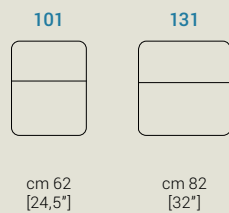

# kirinia

**altezza, height, hauteur:** 95 cm [37,5"]

**altezza seduta, seat height, hauteur du siège:** 44 cm [17"]

**profondità, depth, profondeur:** 95/150 cm [37,5/59"]

**profondità seduta, seat depth, profondeur d'assise:** 61/116 cm [24/45,5"]

**altezza piede, feet height, hauteur des pieds:** 2 cm [1"]

**Glamour Sofà Srl**

**Sede Legale**

P.zza Aldo Moro, 7

**Sede Operativa**

Via dell'Avena - Angolo Via del Lino, Z.I.

70022 Altamura (BA)

(+39) 080 40 30 636