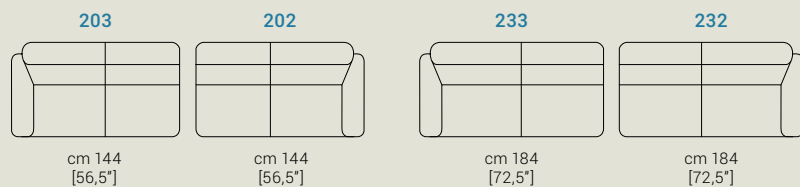

# kirinia

**altezza, height, hauteur:** 95 cm [37,5"]

**altezza seduta, seat height, hauteur du siège:** 44 cm [17"]

**profondità, depth, profondeur:** 95/150 cm [37,5/59"]

**profondità seduta, seat depth, profondeur d'assise:** 61/116 cm [24/45,5"]

**altezza piede, feet height, hauteur des pieds:** 2 cm [1"]

**Glamour Sofà Srl**

**Sede Legale**

P.zza Aldo Moro, 7

**Sede Operativa**

Via dell'Avena - Angolo Via del Lino, Z.I.

70022 Altamura (BA)

(+39) 080 40 30 636