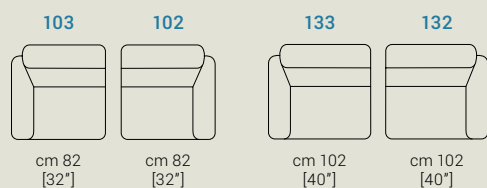

# kirinia

**altezza, height, hauteur:** 95 cm [37,5"]

**altezza seduta, seat height, hauteur du siège:** 44 cm [17"]

**profondità, depth, profondeur:** 95/150 cm [37,5/59"]

**profondità seduta, seat depth, profondeur d'assise:** 61/116 cm [24/45,5"]

**altezza piede, feet height, hauteur des pieds:** 2 cm [1"]

**Glamour Sofà Srl**

**Sede Legale**

P.zza Aldo Moro, 7

**Sede Operativa**

Via dell'Avena - Angolo Via del Lino, Z.I.

70022 Altamura (BA)

(+39) 080 40 30 636