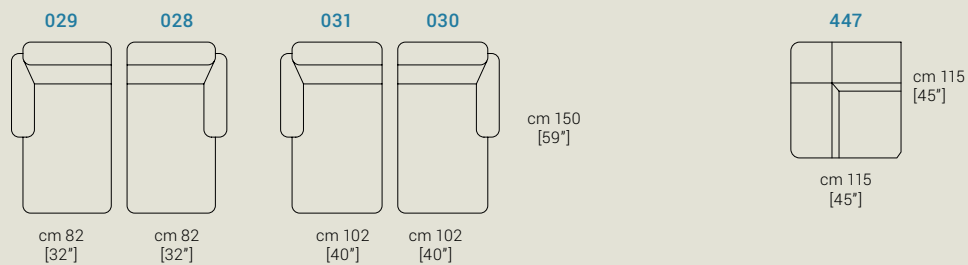

# kirinia

**altezza, height, hauteur:** 95 cm [37,5"]

**altezza seduta, seat height, hauteur du siège:** 44 cm [17"]

**profondità, depth, profondeur:** 95/150 cm [37,5/59"]

**profondità seduta, seat depth, profondeur d'assise:** 61/116 cm [24/45,5"]

**altezza piede, feet height, hauteur des pieds:** 2 cm [1"]

**Glamour Sofà Srl**

**Sede Legale**

P.zza Aldo Moro, 7

**Sede Operativa**

Via dell'Avena - Angolo Via del Lino, Z.I.

70022 Altamura (BA)

(+39) 080 40 30 636