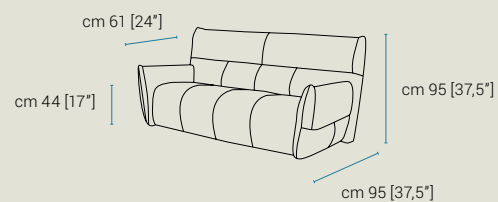

# kirinia

**altezza, height, hauteur:** 95 cm [37,5"]

**altezza seduta, seat height, hauteur du siège:** 44 cm [17"]

**profondità, depth, profondeur:** 95/150 cm [37,5/59"]

**profondità seduta, seat depth, profondeur d'assise:** 61/116 cm [24/45,5"]

**altezza piede, feet height, hauteur des pieds:** 2 cm [1"]

**Glamour Sofà Srl**

**Sede Legale**

P.zza Aldo Moro, 7

**Sede Operativa**

Via dell'Avena - Angolo Via del Lino, Z.I.

70022 Altamura (BA)

(+39) 080 40 30 636