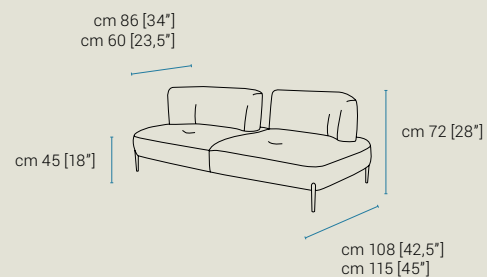

Piedi | Colore piedi | Feet | Color Feet | Pieds | Couleur Pieds

Bronzo Scuro

hesperia

altezza, height, hauteur: 45/72 cm [18/28"]

lunghezza, length, longueur: 55/70/100/115/138 cm [21,5/27,5/39/45/54"]

altezza seduta, seat height, hauteur du siège: 45 cm [18"]

profondità, depth, profondeur: 70/108/115/138 cm [27,5/42,5/45/54"]

profondità seduta, seat depth, profondeur d'assise: 60/86 cm [23,5/34"]

altezza piede, feet height, hauteur des pieds: 17 cm [6,5"]

103M

cm 60
[23,5"]

131M

cm 75
[29,5"]

509

cm 115 x 70
[45" x 27,5"]

508

cm 115 x 70
[45" x 27,5"]

510

cm 115 x 70
[45" x 27,5"]

416

cm 138
[54"]

450M

cm 138
[54"]

cm 138
[54"]

500-07

cm 70 x 100
[27,5" x 39"]