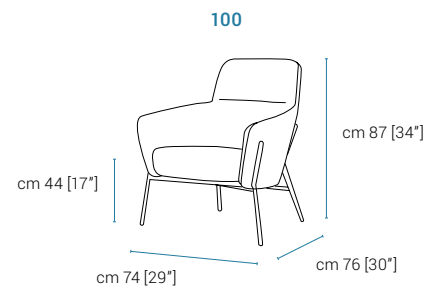

# galathea

Con Galathea i volumi generosi si sintetizzano in uno spazio compatto. Questa lounge è moderna e versatile, adatta agli spazi di casa come a quelli dell'ufficio.

*Galathea combines a compact space with generous volumes. This modern and versatile lounge chair is suitable for both home and office spaces.*

**altezza, height, hauteur:** 87 cm [34"]  
**altezza seduta, seat height, hauteur du siège:** 44 cm [17"]  
**larghezza, length, longueur:** 74 cm [29"]  
**profondità, depth, profondeur:** 76 cm [30"]

**Struttura:** Struttura della scocca in acciaio stampata in poliuretano schiumato a freddo.  
**Piedi:** Base in metallo di colore nero opaco. **Note:** Cuscini seduta, braccioli e schienali sono fissi.