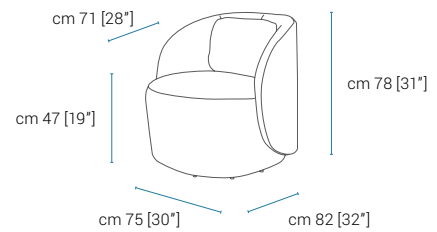

altezza, height, hauteur: 78 cm [31"]

lunghezza, length, longueur: 75 cm [30"]

altezza seduta, seat height, hauteur du siège: 47 cm [19"]

profondità, depth, profondeur: 82 cm [32"]

profondità seduta, seat depth, profondeur d'assise: 71 cm [28"]

altezza piede, feet height, hauteur des pieds: 4 cm [1,5"]

Struttura: Abete, multistrato e pannelli di particelle in legno classe E1. **Molleggio:** Cinghie elastiche in polipropilene. **Imbottitura Seduta:** Lastre di poliuretano espanso in densità 35 kg. **Imbottitura Spalliera:** Lastre in poliuretano espanso in densità 21 Kg. **Piedi:** In metallo girevole h 4 cm. **Note:** Cuscini seduta, braccioli e schienali sono fissi.