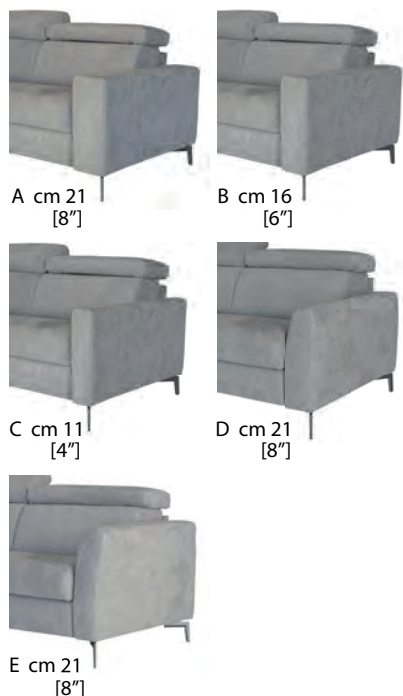

GLAM-MORE

DOLORES

A cm 21 [8"]

B cm 16 [6"]

C cm 11 [4"]

D cm 21 [8"]

E cm 21 [8"]

VERSIONS CONVERTIBLES

GLAM-MORE

A cm 166 [65"]
B cm 156 [61"]
C cm 146 [57"]
D cm 166 [65"]
E cm 166 [65"]

A cm 186 [73"]
B cm 176 [69"]
C cm 166 [65"]
D cm 186 [73"]
E cm 186 [73"]

A cm 206 [12"]
B cm 196 [77"]
C cm 186 [73"]
D cm 206 [81"]
E cm 206 [81"]