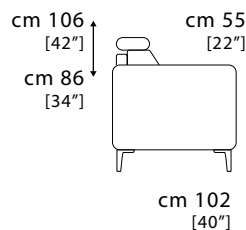

GLAM-MORE

DOLORES

A cm 21 [8"]

B cm 16 [6"]

C cm 11 [4"]

D cm 21 [8"]

E cm 21 [8"]

VERSIONS CONVERTIBLES

GLAM-MORE

A cm 166 [65"]
B cm 156 [61"]
C cm 146 [57"]
D cm 166 [65"]
E cm 166 [65"]

A cm 186 [73"]
B cm 176 [69"]
C cm 166 [65"]
D cm 186 [73"]
E cm 186 [73"]

A cm 206 [12"]
B cm 196 [77"]
C cm 186 [73"]
D cm 206 [81"]
E cm 206 [81"]

A cm 226 [89"]
B cm 216 [85"]
C cm 206 [81"]
D cm 226 [89"]
E cm 226 [89"]

cm 218 [86"]

materasso
100 x 196 x 12
[39"x77"x5"]

materasso
120 x 196 x 12
[47"x77"x5"]

materasso
140 x 196 x 12
[55"x77"x5"]

materasso
160 x 196 x 12
[63"x77"x5"]

cm 218 [86"]

materasso
100 x 196 x 12
[39"x77"x5"]

materasso
120 x 196 x 12
[47"x77"x5"]

materasso
140 x 196 x 12
[55"x77"x5"]

materasso
160 x 196 x 12
[63"x77"x5"]

A cm 145 [57"]
B cm 140 [55"]
C cm 135 [53"]
D cm 145 [57"]
E cm 145 [57"]