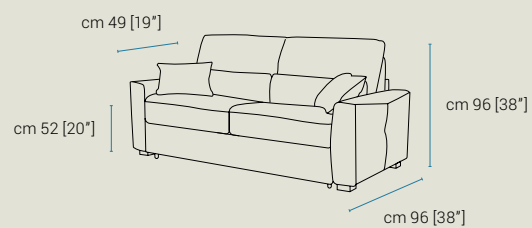

Piedi | Colore piedi

Feet | Color Feet | Pieds | Couleur Pieds

Wengè

Materasso

Mattress | Matelas

h 17 cm (5")

colias

altezza, height, hauteur: 96 cm [38"]

altezza seduta, seat height, hauteur du siège: 52 cm [20"]

profondità, depth, profondeur: 96 cm [38"]

profondità seduta, seat depth, profondeur d'assise: 49 cm [19"]

altezza piede, feet height, hauteur des pieds: 5,5 cm [2,15"]