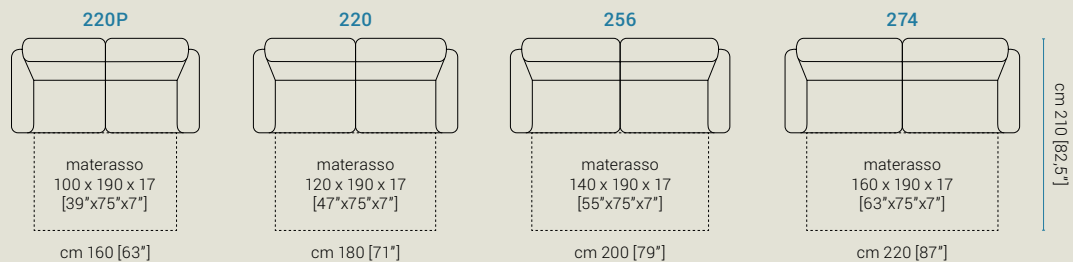

Piedi | Colore piedi

Feet | Color Feet | Pieds | Couleur Pieds

Wengè

Materasso

Mattress | Matelas

h 17 cm (5")

colias

altezza, height, hauteur: 96 cm [38"]

altezza seduta, seat height, hauteur du siège: 52 cm [20"]

profondità, depth, profondeur: 96 cm [38"]

profondità seduta, seat depth, profondeur d'assise: 49 cm [19"]

altezza piede, feet height, hauteur des pieds: 5,5 cm [2,15"]