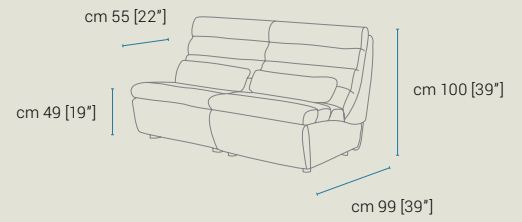

circe

altezza, height, hauteur: 100 cm [39"]

altezza seduta, seat height, hauteur du siège: 49 cm [19"]

profondità, depth, profondeur: 99 cm [39"]

profondità seduta, seat depth, profondeur d'assise: 55 cm [22"]

altezza piede, feet height, hauteur des pieds: 5 cm [1,97"]

101

cm 67
[26"]

131

cm 86
[34"]

201

cm 108
[42,5"]

231

cm 172
[68"]

037

cm 67
[26"]

034

cm 86
[34"]

cm 163
[64"]

101EP

cm 67
[26"]

131EP

cm 86
[34"]

cm 160
[63"]

508

cm 67
[26"]

508G

cm 86
[34"]

cm 96
[38"]