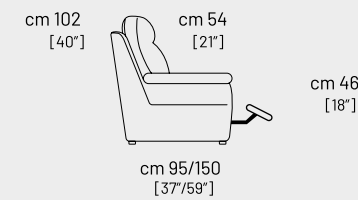

BIANCA

GLAM-MORE

BIANCA

Struttura: Abete, Multistrato e pannelli di particelle in legno classe E1. **Molleggio:** Cinghia elastica; **Imbottitura Seduta:** Lastre in poliuretano espanso in densità Kg.35. **Imbottitura Spalliera e Braccioli:** In fibra di Poliestere. **Piedi:** In plastica. **Particolarità:** Disponibile nelle versioni con meccanismo elettrico. **Note:** Cuscini Seduta, Braccioli e Schienali sono fissi.

100

cm 92 [36"]

200

cm 150 [59"]

230

cm 192 [75"]

203

cm 133 [52"]

202

233

cm 175 [69"]

232

201

cm 116 [45"]

231

cm 158 [62"]

029

cm 150 [59"]

028

cm 75 [29"]

031

cm 150 [59"]

030

cm 96 [37"]