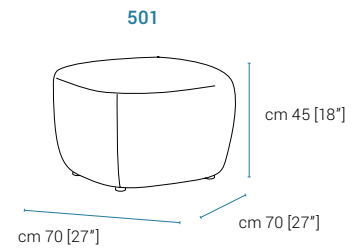

altezza, height, hauteur: 45 cm [18"]
larghezza, length, longueur: 50 cm [20"]
profondità, depth, profondeur: 50 cm [20"]

altezza, height, hauteur: 45 cm [18"]
larghezza, length, longueur: 70 cm [27"]
profondità, depth, profondeur: 70 cm [27"]

Carcasse: Structure de carcasse en acier moulée en polyuréthane expansé à froid.
Pieds: Caches en plastique.

Glamour Sofà Srl

Sede Legale

P.zza Aldo Moro, 7

Sede Operativa

Via dell'Avena - Angolo Via del Lino, Z.I.