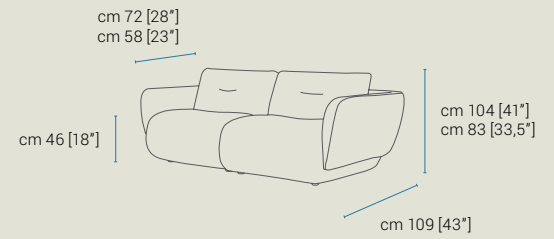

arethusa

altezza, height, hauteur: 83/104 cm [33,5/41"]

lunghezza, length, longueur: 70/112 cm [27,5/41"]

altezza seduta, seat height, hauteur du siège: 46 cm [18"]

profondità, depth, profondeur: 60/109/160 cm [23,5/43/63"]

profondità seduta, seat depth, profondeur d'assise: 58/72 cm [23/28"]

altezza piede, feet height, hauteur des pieds: 3 cm [1,2"]

Glamour Sofà Srl

Sede Legale

P.zza Aldo Moro, 7

Sede Operativa

Via dell'Avena - Angolo Via del Lino, Z.I.