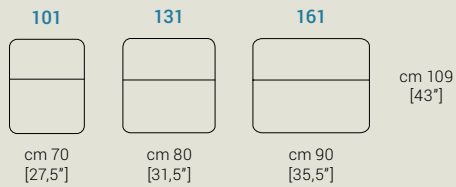

arethusa

altezza, height, hauteur: 83/104 cm [33,5/41"]

lunghezza, length, longueur: 70/112 cm [27,5/41"]

altezza seduta, seat height, hauteur du siège: 46 cm [18"]

profondità, depth, profondeur: 60/109/160 cm [23,5/43/63"]

profondità seduta, seat depth, profondeur d'assise: 58/72 cm [23/28"]

altezza piede, feet height, hauteur des pieds: 3 cm [1,2"]

Glamour Sofà Srl

Sede Legale

P.zza Aldo Moro, 7

Sede Operativa

Via dell'Avena - Angolo Via del Lino, Z.I.