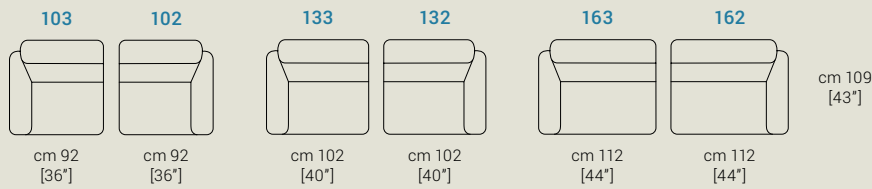

arethusa

altezza, height, hauteur: 83/104 cm [33,5/41"]

lunghezza, length, longueur: 70/112 cm [27,5/41"]

altezza seduta, seat height, hauteur du siège: 46 cm [18"]

profondità, depth, profondeur: 60/109/160 cm [23,5/43/63"]

profondità seduta, seat depth, profondeur d'assise: 58/72 cm [23/28"]

altezza piede, feet height, hauteur des pieds: 3 cm [1,2"]

Glamour Sofà Srl

Sede Legale

P.zza Aldo Moro, 7

Sede Operativa

Via dell'Avena - Angolo Via del Lino, Z.I.