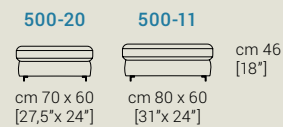

arethusa

altezza, height, hauteur: 83/104 cm [33,5/41"]

lunghezza, length, longueur: 70/112 cm [27,5/41"]

altezza seduta, seat height, hauteur du siège: 46 cm [18"]

profondità, depth, profondeur: 60/109/160 cm [23,5/43/63"]

profondità seduta, seat depth, profondeur d'assise: 58/72 cm [23/28"]

altezza piede, feet height, hauteur des pieds: 3 cm [1,2"]

Glamour Sofà Srl

Sede Legale

P.zza Aldo Moro, 7

Sede Operativa

Via dell'Avena - Angolo Via del Lino, Z.I.