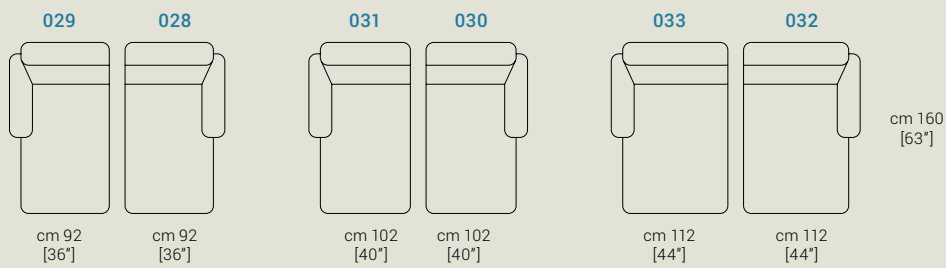

arethusa

altezza, height, hauteur: 83/104 cm [33,5/41"]

lunghezza, length, longueur: 70/112 cm [27,5/41"]

altezza seduta, seat height, hauteur du siège: 46 cm [18"]

profondità, depth, profondeur: 60/109/160 cm [23,5/43/63"]

profondità seduta, seat depth, profondeur d'assise: 58/72 cm [23/28"]

altezza piede, feet height, hauteur des pieds: 3 cm [1,2"]

Glamour Sofà Srl

Sede Legale

P.zza Aldo Moro, 7

Sede Operativa

Via dell'Avena - Angolo Via del Lino, Z.I.