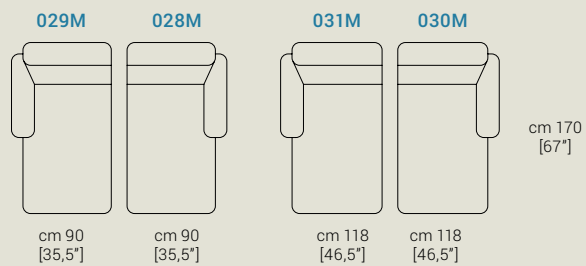

Carcasse: Hêtre + panneaux de particules cl. E1. **Suspension:** Sangle lastiques haute resistance. **Coussins d'assise:** Polyurethane expans densité 35 Kg. **Coussins de dos:** Polyurethane expans densité 21 Kg. **Pieds:** En moka et métal chromé h 17 cm. **Divers:** Les dossiers de toutes les versions sont équipés d'un mécanisme de translation qui permet la variation de la profondeur, d'un appui-tête et d'un accoudoir à levage manuel. **Note:** Coussins d'assise sont fixe.

Piedi | Colore piedi | Feet | Color Feet | Pieds | Couleur Pieds

Bronzo scuro

Cromato

anthiopa

altezza, height, hauteur: 85/102 cm [33-40"]

altezza seduta, seat height, hauteur du siège: 45 cm [18"]

profondità, depth, profondeur: 110/137 cm [43-54"]

profondità seduta, seat depth, profondeur d'assise: 60 cm [24"]

altezza piede, feet height, hauteur des pieds: 17 cm [6,7"]

Glamour Sofà Srl

Sede Legale

P.zza Aldo Moro, 7

Sede Operativa

Via dell'Avena - Angolo Via del Lino, Z.I.