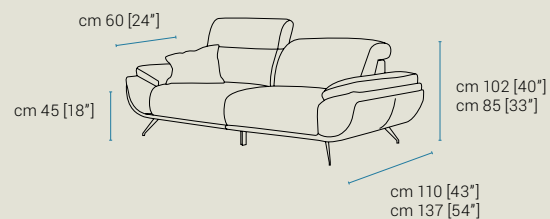

Carcasse: Hêtre + panneaux de particules cl. E1. **Suspension:** Sangle lastiques haute resistance. **Coussins d'assise:** Polyurethane expans densité 35 Kg. **Coussins de dos:** Polyurethane expans densité 21 Kg. **Pieds:** En moka et métal chromé h 17 cm. **Divers:** Les dossiers de toutes les versions sont équipés d'un mécanisme de translation qui permet la variation de la profondeur, d'un appui-tête et d'un accoudoir à levage manuel. **Note:** Coussins d'assise sont fixe.

Piedi | Colore piedi | Feet | Color Feet | Pieds | Couleur Pieds

Bronzo scuro

Cromato

anthiopa

altezza, height, hauteur: 85/102 cm [33-40"]

altezza seduta, seat height, hauteur du siège: 45 cm [18"]

profondità, depth, profondeur: 110/137 cm [43-54"]

profondità seduta, seat depth, profondeur d'assise: 60 cm [24"]

altezza piede, feet height, hauteur des pieds: 17 cm [6,7"]

Glamour Sofà Srl

Sede Legale

P.zza Aldo Moro, 7

Sede Operativa

Via dell'Avena - Angolo Via del Lino, Z.I.