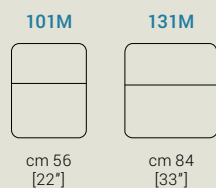

Piedi | Colore piedi | Feet | Color Feet | Pieds | Couleur Pieds

Bronzo scuro

Cromato

anthiopa

altezza, height, hauteur: 85/102 cm [33-40"]

altezza seduta, seat height, hauteur du siège: 45 cm [18"]

profondità, depth, profondeur: 110/137 cm [43-54"]

profondità seduta, seat depth, profondeur d'assise: 60 cm [24"]

altezza piede, feet height, hauteur des pieds: 17 cm [6,7"]

Glamour Sofà Srl

Sede Legale

P.zza Aldo Moro, 7

Sede Operativa

Via dell'Avena - Angolo Via del Lino, Z.I.