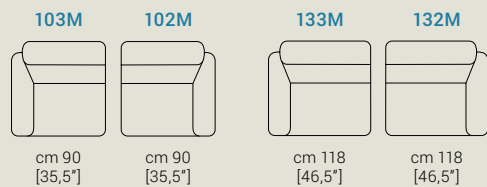

Carcasse: Hêtre + panneaux de particules cl. E1. **Suspension:** Sangle lastiques haute resistance. **Coussins d'assise:** Polyurethane expans densité 35 Kg. **Coussins de dos:** Polyurethane expans densité 21 Kg. **Pieds:** En moka et métal chromé h 17 cm. **Divers:** Les dossiers de toutes les versions sont équipés d'un mécanisme de translation qui permet la variation de la profondeur, d'un appui-tête et d'un accoudoir à levage manuel. **Note:** Coussins d'assise sont fixe.

Piedi | Colore piedi | Feet | Color Feet | Pieds | Couleur Pieds

Bronzo scuro

Cromato

anthiopa

altezza, height, hauteur: 85/102 cm [33-40"]

altezza seduta, seat height, hauteur du siège: 45 cm [18"]

profondità, depth, profondeur: 110/137 cm [43-54"]

profondità seduta, seat depth, profondeur d'assise: 60 cm [24"]

altezza piede, feet height, hauteur des pieds: 17 cm [6,7"]

Glamour Sofà Srl

Sede Legale

P.zza Aldo Moro, 7

Sede Operativa

Via dell'Avena - Angolo Via del Lino, Z.I.