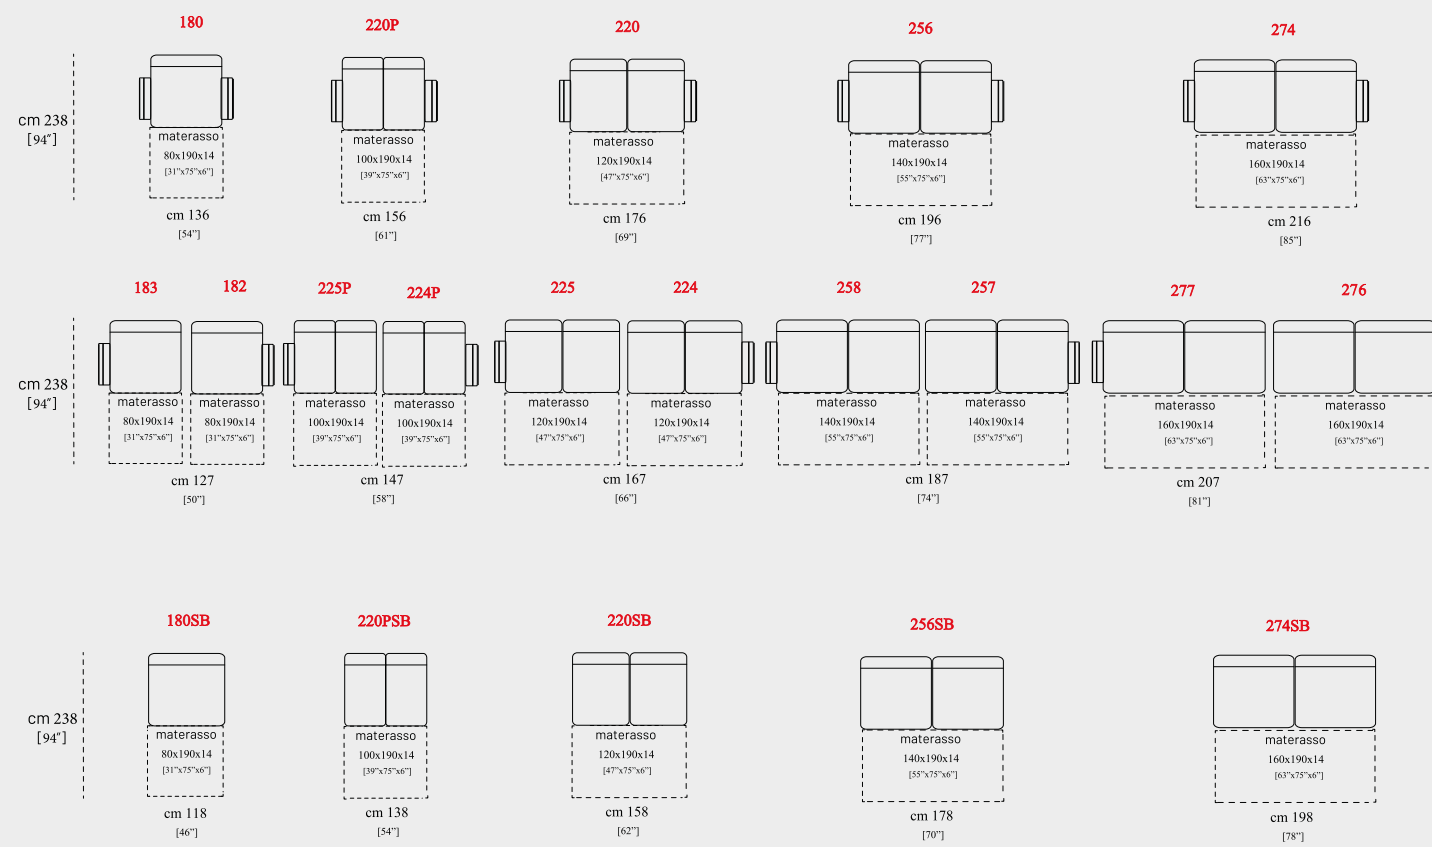

ALYCIA

GLAM-MORE

ALYCIA

Struttura: Abete, Multistrato e pannelli di particelle in legno classe E1. **Molleggio:** Cinghia elastica; **Imbottitura Seduta:** Lastre in poliuretano espanso in densità Kg.35. **Imbottitura Spalliera:** Lastre in poliuretano espanso in densità Kg.21. **Piedi:** In plastica a scomparsa. **Particolarità:** Disponibile nelle versioni Pronto letto con rete serie POLO Loiudice e materasso in poliuretano densità 35 Kg. Altezza 14 cm. Tutte le versioni senza letto sono disponibili anche con contenitore. **Note:** Cuscini Seduta fissi, Braccioli e Schienali amovibili.

Frame: Pinewood, multilayer wood and chipboard wood class E1. **Suspension:** Polypropylene elastic Belts. **Seat Padding:** Layers of non-deformable polyurethane foam 35 Kg density. **Back Padding:** Layers of non-deformable polyurethane foam 21 Kg density. **Feet:** hidden plastic feet. **Peculiar:** Bed Version "rapido system" POLO Loiudice and foam mattress 35 Kg. In height 14 cms. All others covers are equipped with a Box available. **Note:** Seat cushions are fixed, Arms and Back cushions are removable.

Carcasse: Hêtre + panneaux de particules cl. E1. **Suspension:** Sangle élastiques croisées. **Coussins d'assise:** Polyurethane expansé densité 35 Kg. **Coussins de dos:** Polyurethane expansé densité 21 Kg. **Pieds:** Caches en plastique. **Divers:** Convertible "rapido system" méc. POLO Loiudice avec matelas Polyurethane expansé densité 35 Kg. En h. 14 cms. Toutes les autres versions sont disponibles coffre. **Note:** Coussins d'assise fixe, Dossiers et accoudoirs sont déhoussables.