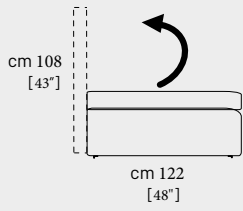

ALYCIA

GLAM-MORE

ALYCIA

Struttura: Abete, Multistrato e pannelli di particelle in legno classe E1. **Molleggio:** Cinghia elastica; **Imbottitura Seduta:** Lastre in poliuretano espanso in densità Kg.35. **Imbottitura Spalliera:** Lastre in poliuretano espanso in densità Kg.21. **Piedi:** In plastica a scomparsa. **Particolarità:** Disponibile nelle versioni Pronto letto con rete serie POLO Loiudice e materasso in poliuretano densità 35 Kg. Altezza 14 cm. Tutte le versioni senza letto sono disponibili anche con contenitore. **Note:** Cuscini Seduta fissi, Braccioli e Schienali amovibili.

**Contenitore/Coffre/
Storage**

Fisse/Fix/Fixes

100 100C cm 96 [38"]	130 130C cm 116 [46"]	160 160C cm 136 [54"]	101 101C cm 78 [31"]	131 131C cm 98 [39"]	161 161C cm 118 [46"]	103 103C cm 87 [34"]	102 102C cm 87 [34"]	133 133C cm 107 [42"]	132 132C cm 107 [42"]	163 163C cm 127 [50"]	162 162C cm 127 [50"]
200P 200PC cm 156 [61"]	200 200C cm 176 [69"]	230 230C cm 196 [77"]	260 260C cm 216 [85"]								
203P 203PC cm 147 [58"]	202P 202PC cm 147 [58"]	203 203C cm 167 [66"]	202 202C cm 167 [66"]	233 233C cm 187 [74"]	232 232C cm 187 [74"]	263 263C cm 207 [81"]	262 262C cm 207 [81"]				
201P 201PC cm 138 [54"]	201 201C cm 158 [62"]	231 231C cm 178 [70"]	261 261C cm 198 [78"]								
029 029C cm 87 [34"]	028 028C cm 87 [34"]	031 031C cm 107 [42"]	030 030C cm 107 [42"]	033 033C cm 127 [50"]	032 032C cm 127 [50"]	037 037C cm 78 [31"]	034 034C cm 98 [39"]	038 038C cm 118 [46"]			
H. cm 106 [42"] cm 106 [42"]	450 cm 106 [42"]	cm 49 [19"] 535C cm 57x106 [22x42"]	416 cm 106 x 106 [42"x 42"]								