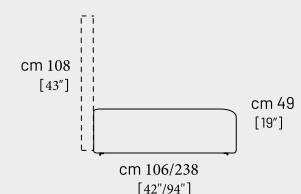

ALYCIA

GLAM-MORE

ALYCIA

Struttura: Abete, Multistrato e pannelli di particelle in legno classe E1. **Molleggio:** Cinghia elastica; **Imbottitura Seduta:** Lastre in poliuretano espanso in densità Kg.35. **Imbottitura Spalliera:** Lastre in poliuretano espanso in densità Kg.21. **Piedi:** In plastica a scomparsa. **Particolarità:** Disponibile nelle versioni Pronto letto con rete serie POLO Loiudice e materasso in poliuretano densità 35 Kg. Altezza 14 cm. Tutte le versioni senza letto sono disponibili anche con contenitore. **Note:** Cuscini Seduta fissi, Braccioli e Schienali amovibili.

**Contenitore/Coffre/
Storage**

Fisse/Fix/Fixes

100 100C cm 96 [38"]	130 130C cm 116 [46"]	160 160C cm 136 [54"]	101 101C cm 78 [31"]	131 131C cm 98 [39"]	161 161C cm 118 [46"]	103 103C cm 87 [34"]	102 102C cm 87 [34"]	133 133C cm 107 [42"]	132 132C cm 107 [42"]	163 163C cm 127 [50"]	162 162C cm 127 [50"]
200P 200PC cm 156 [61"]	200 200C cm 176 [69"]	230 230C cm 196 [77"]	260 260C cm 216 [85"]								
203P 203PC cm 147 [58"]	202P 202PC cm 147 [58"]	203 203C cm 167 [66"]	202 202C cm 167 [66"]	233 233C cm 187 [74"]	232 232C cm 187 [74"]	263 263C cm 207 [81"]	262 262C cm 207 [81"]				
201P 201PC cm 138 [54"]	201 201C cm 158 [62"]	231 231C cm 178 [70"]	261 261C cm 198 [78"]								
029 029C cm 87 [34"]	028 028C cm 87 [34"]	031 031C cm 107 [42"]	030 030C cm 107 [42"]	033 033C cm 127 [50"]	032 032C cm 127 [50"]	037 037C cm 78 [31"]	034 034C cm 98 [39"]	038 038C cm 118 [46"]			
H. cm 106 [42"] cm 106 [42"]	450 cm 106 [42"]	cm 49 [19"] 535C cm 57x106 [22x42"]	416 cm 106 x 106 [42"x 42"]								